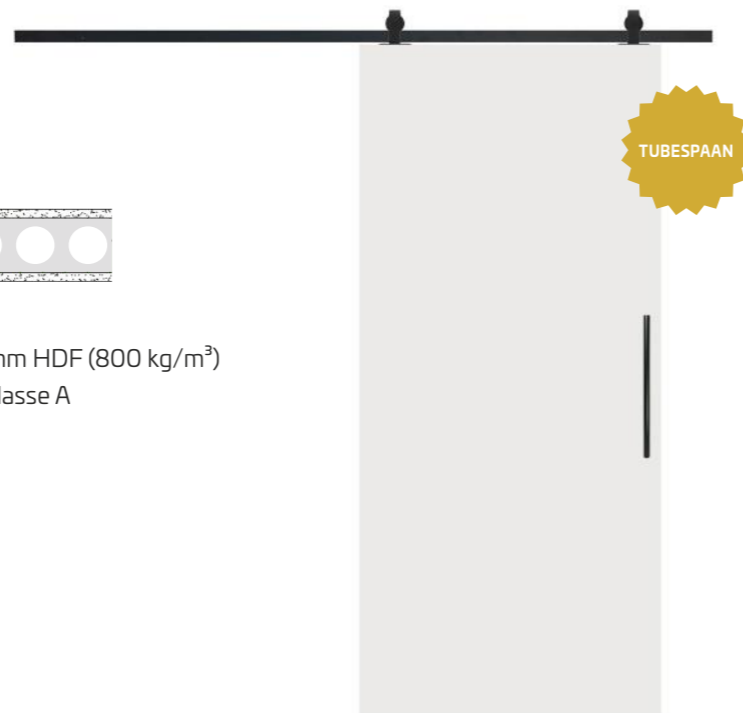

COLORE DEUREN

STAP 1 KIES EEN DEURBLAD

A. SLIDE COLORE TUBESPAAN

- Deurdikte: 40 mm
- Deurhoogte: 2115 mm
- Kern: tubespaan
- Dekplaat: 3 mm HDF (800 kg/m³)
- Emissie: E1 klasse A

Beschrijving	Slide Colore voorgeverfd tubespaan	
Breedte	830 mm	930 mm
Code	341812	341478

B. SLIDE COLORE P016 COUNTRY

* TOT DE VOORRAAD STREKT

- Deurdikte: 40 mm
- Deurhoogte: 2115 mm
- Kern: tubespaan
- Dekplaat: 3 mm HDF (800 kg/m³)
- Emissie: E1 klasse A

Beschrijving	Slide Colore Country tubespaan	
Breedte	830 mm	930 mm
Code	341485	341492