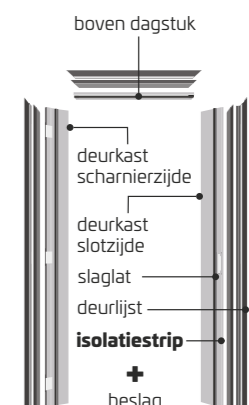

De 'gelijkkliggende' uitvoering, zorgt ervoor dat deur en deurlijst in 1 vlak liggen