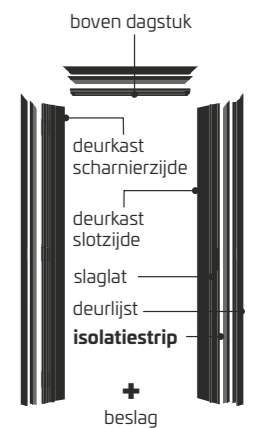

URBAN GREY OAK

STAP 1 KIES EEN DEURBLAD *(verticaal omkeerbaar)*

A. URBAN GREY OAK

- Deurdikte: 40 mm
- Deurhoogte: 2015 mm
- Kern: tubespaan & honingraat
- Afwerking: CPL papier
- Kader: MDF 34 mm x 38 mm dubbele verstevigde onderregel!
- Scharnieren: 3 stuks voorgefreesd
- Slot: slot & sluitplaat voorgefreesd, kruk gat voorgeboord, sleutelgat niet
- Dekplaat: 3 mm HDF (800 kg/m³)
- Emissie: E1 klasse A
- **Afgewerkte deur**

Beschrijving	1. Urban Grey Oak TUBESPAAN - 2015 mm						
Breedte	630 mm	680 mm	730 mm	780 mm	830 mm	880 mm	930 mm
Code	350838	350845	350852	350869	350876	-	350883

Beschrijving	2. Urban Grey Oak HONINGRAAT - 2015 mm						
Breedte	630 mm	680 mm	730 mm	780 mm	830 mm	880 mm	930 mm
Code	350890	350906	350913	350920	350937	-	350944

STAP 2 KIES EEN SET - VOOR EEN DEURHOOGTE VAN 2015 MM

A. MDF

Inbegrepen: deurkast, slaglatten, deurlijsten en beslag

- Deurkast: 15 mm MDF met décor
- Deurlijsten: 9 x 65 mm MDF met décor
- Slaglatten: 15 x 20 MDF **met ingewerkte dichtingsrubber** in aangepaste kleur decor
- Beslag: 3 omkeerbare Portixx scharnieren + Portixx slot 90/50

A. MDF Urban White	Code
MDF URBAN WHITE - B:165 - (3 SCH.) - Inclusief deurlijsten	348866
MDF URBAN WHITE - B:400 - (3 SCH.) - Inclusief deurlijsten	349153

A. MDF Urban Black	Code
MDF URBAN BLACK - B:165 - (3 SCH.) - Inclusief deurlijsten	351019
MDF URBAN BLACK - B:400 - (3 SCH.) - Inclusief deurlijsten	351026

INFO

Deurlijsten: MDF
recht model - 9 x 65 x 2200 mm

B. MULTIPLEX (MPX)

Inbegrepen: deurkast, slaglatten, deurlijsten en beslag

- Deurkast: 18 mm MPX wit
- Deurlijsten: 12 x 70 mm MDF met décor
- Slaglatten: 15 x 20 MDF **met ingewerkte dichtingsrubber** in aangepaste kleur decor
- Beslag: 3 omkeerbare Portixx scharnieren + Portixx slot 90/50