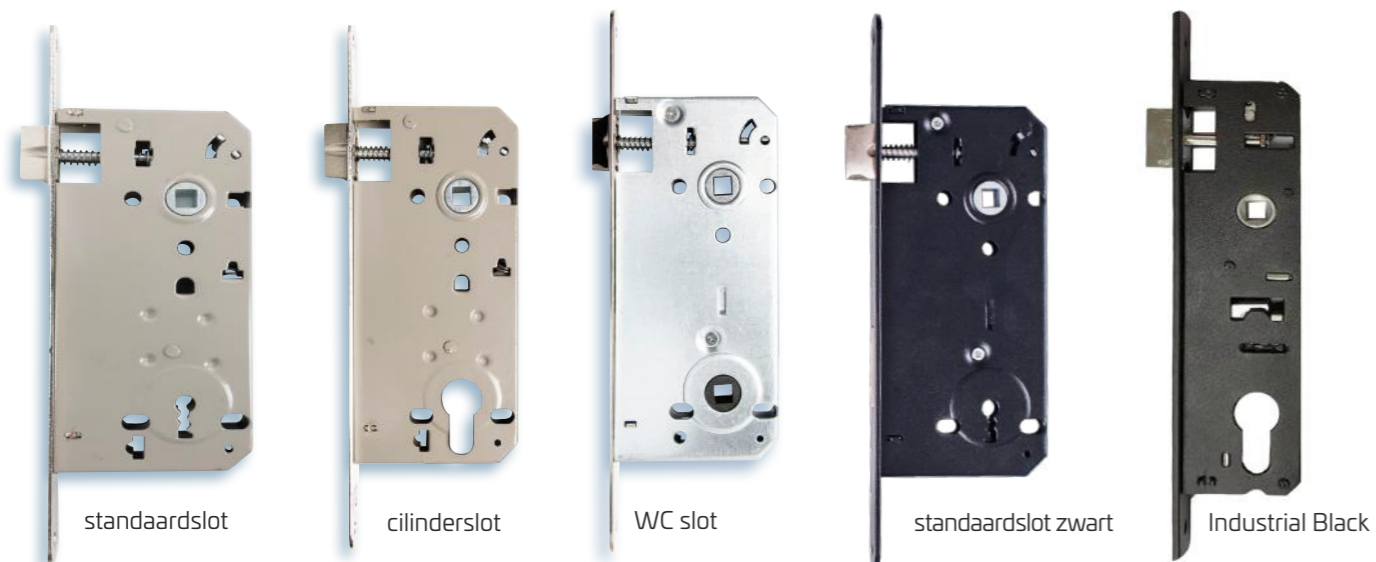

Portixx Accessoires	Code
Portixx standaard slot 90/50 + sluitplaat	309553
Portixx cilinderslot 90/50 + sluitplaat	306392
Portixx WC slot 90/50 + sluitplaat	306385
Portixx standaard slot 90/50 + sluitplaat zwart	348873
Portixx RF30 Cilinderslot 72/60 + sluitplaat	310665
Portixx industrial black slot 85/30	350579
Portixx Driepuntsluiting + sluitplaten	361063
3 Portixx scharnieren inox look	309560
3 Portixx scharnieren zwart	308488
3 Portixx RF30 scharnieren (80/80)	310689
Portixx standaardslot + 3 Portixx scharnieren	305241

INFO Standaard sloten en scharnieren inox look zijn inbegrepen bij de omkeerbare sets. U dient de passende sloten bij te bestellen naargelang het gewenste slot type.

Isolatiestrip set (5 meter)	Code
Eik wit	308419
Eik antraciet	308402
Wit	306408
Stopwas*	Code
20 x sticks oak anthracite	314786
20 x sticks oak white	314809

ISOLATIESTRIP

STOPWAS

Stopwas voor herstellingen. Kleur aangepast aan het decor om de nagelgaatjes op te stoppen of voor andere kleine herstellingen bij de decor deuren.