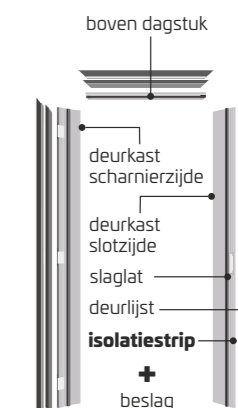

De 'gelijkliggende' uitvoering, zorgt ervoor dat deur en deurlijst in 1 vlak liggen