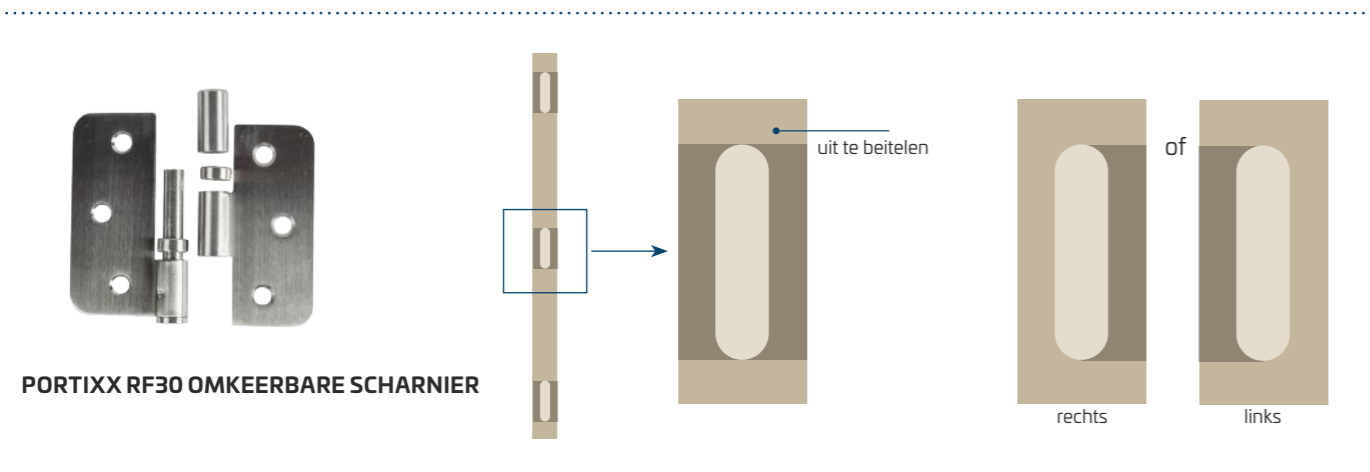

De scharniervorm dient uitgebeiteld te worden om de draairichting te bepalen.

De deurkast is aan 2 kanten uitgefreesd ten einde de klant toe te laten de draairichting op de werf te bepalen.

Solid is de enige leverancier in België met omkeerbare 3-puntsloten.

Plaatsing van de deur

De brandwerende deuren kunnen geplaatst worden in een kassement vervaardigd uit verschillende materialen. Let op: de brandwerende deuren met 3 puntsluiting zijn verticaal omkeerbaar.

Door de omkeerbaarheid van de deuren kan deze deur zowel rechts als links geplaatst worden. Dit verandert niets aan de brandtechniciteit van de deuren.

STAP 2 KIES EEN SET - VOOR EEN DEURHOOGTE VAN 2015 MM

A. HYDRO MDF RF30 3 PUNTSLUITING

Inbegrepen: deurkast, slaglatten, deurlijsten en beslag

- Deurkast: hydro MDF 24 mm (800 kg/m³)
- Deurlijsten: hydro MDF 12 x 70 mm
- Slaglatten: hydro MDF 22 x 22 mm
- Beslag: Portixx inox scharnieren (304) 80/80 driepuntslot
- Standaard: NBN 713 020 ADD.1-STS.53.1 (uitgaven 2006)

Hydro RF30 3 PUNTSLUITING - 24 mm - 2015 mm	Code
set MDF Hydro - 24 mm - 2015 mm - B: 250 mm	361148
set MDF Hydro - 24 mm - 2015 mm - B: 400 mm	361155

DRIEPUNTSLUITING

Een meerpuntssluiting is een insteekslot wat over de hele lengte van de deur is ingefreesd, dit insteekslot sluit op 3 punten in het kozijn. Een meerpuntssluiting wordt ook wel een driepuntssluiting genoemd.

Een meerpuntssluiting staat voor veiligheid en gemak. Met 1 en dezelfde sleutel sluit uw deur op drie punten af. Zo bent u optimaal beveiligd maar met het gemak van een enkele cilinder. U heeft dan maar 1 sleutel nodig waarmee u 3 schoten het kozijn in draait.

BRANDWERENDE DEUREN

De PORTIXX brandwerende deuren worden geproduceerd onder Belgische norm NBN713.020 en onder Europese norm EN 16034. Getest in een geaccrediteerd Europees labo. De deurvleugels zijn gecertificeerd met een BENOR aTg label. De brandweerstand bedraagt RF 30 / EI₃₀.

ZWELPRODUCT

De brandweerstand van de houten brandwerende deuren wordt bekomen door gebruik te maken van hitte opschuimende strips. Deze zijn ingewerkt in de kopse kanten van de deurvleugel. De thermische strips zijn bedekt met massief hout en hierdoor niet zichtbaar.

INTERDENS OF OPZWELLEND MATERIAAL

Interdens is een opzwellend materiaal of een zwelopschuimend product dat als functie heeft de brandwerendheid van hout en op hout gebaseerd materiaal te verbeteren.