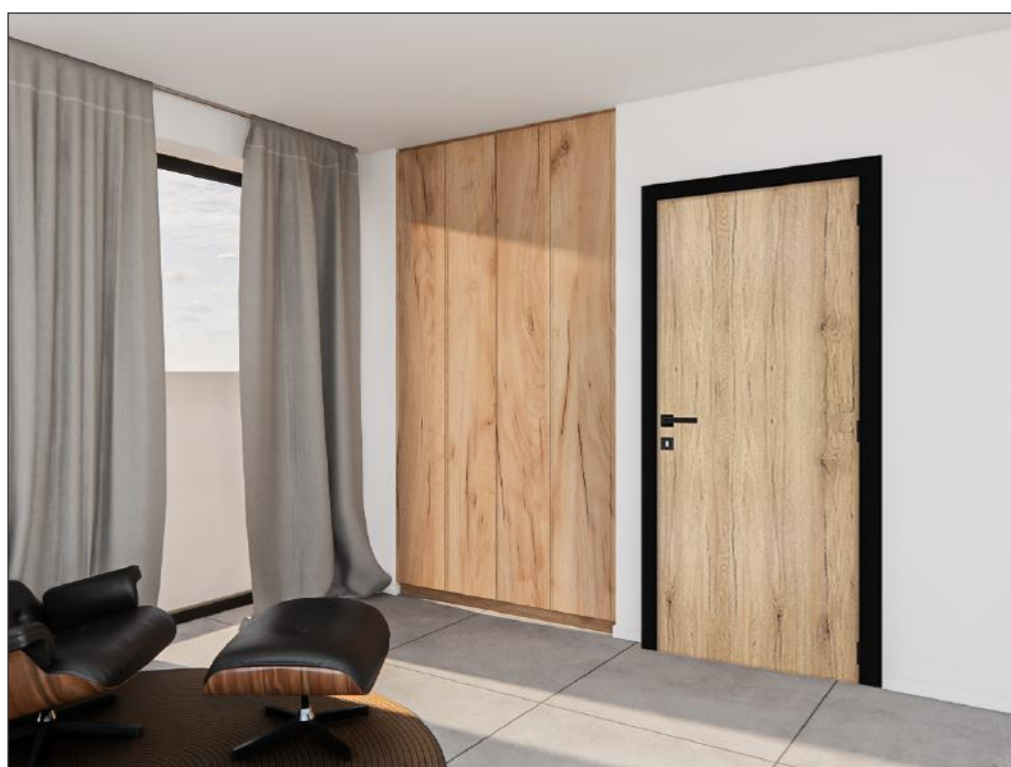

STAP 2 KIES EEN SET - VOOR EEN DEURHOOGTE VAN 2015 MM

A. MDF

Inbegrepen: deurkast, slaglatten, deurlijsten en beslag

- Deurkast: 15 mm MDF met décor
- Deurlijsten: 9 x 65 mm MDF met décor
- Slaglatten: 15 x 20 MDF **met ingewerkte dichtingsrubber** in aangepaste kleur decor
- Beslag: 3 omkeerbare Portixx scharnieren + Portixx slot 90/50

A. MDF Urban White	Code
MDF URBAN WHITE - B:165 - (3 SCH.) - Inclusief deurlijsten	348866
MDF URBAN WHITE - B:400 - (3 SCH.) - Inclusief deurlijsten	349153

A. MDF Urban Black	Code
MDF URBAN BLACK - B:165 - (3 SCH.) - Inclusief deurlijsten	351019
MDF URBAN BLACK - B:400 - (3 SCH.) - Inclusief deurlijsten	351026

INFO

Deurlijsten: MDF
recht model - 9 x 65 x 2200 mm

B. MULTIPLEX (MPX)

Inbegrepen: deurkast, slaglatten, deurlijsten en beslag

- Deurkast: 18 mm MPX wit
- Deurlijsten: 12 x 70 mm MDF met décor
- Slaglatten: 15 x 20 MDF **met ingewerkte dichtingsrubber** in aangepaste kleur decor
- Beslag: 3 omkeerbare Portixx scharnieren + Portixx slot 90/50

B. MULTIPLEX Urban White	Code
MPX URBAN WHITE - B:170 - (3 SCH.) - Inclusief deurlijsten	350524
MPX URBAN WHITE - B:400 - (3 SCH.) - Inclusief deurlijsten	350531

INFO

Deurlijsten: MDF
recht model - 12 x 70 x 2200 mm