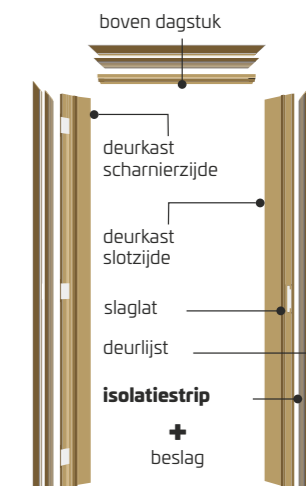

MDF/eik	Code
Breedte: 165 mm - deurlijsten: in verstek	309522
Breedte: 250 mm - deurlijsten: in verstek	312027
Breedte: 400 mm - deurlijsten: in verstek	309539

INFO

- Eiken deuren en deurkasten zijn onbehandeld en moeten nog geolied worden

- **Deurlijsten:** MDF eik fineer trapezium model - 9 x 65 x 2200 mm

Advies: zie disclaimer in verband met eiken deuren

B. MULTIPLEX / EIK

Inbegrepen: deurkast, slaglatten, deurlijsten en beslag (*)

- Deurkast: Multiplex/eik 18 mm (densiteit 600 kg/m³)
- Deurlijsten: hardhout eik fineer B70 x D12 x L2200 mm
- Slaglatten: 18 x 18 mm **met isolatiestrip** in lichte eikkleur
- Beslag: 3 omkeerbare Portixx scharnieren + Portixx slot 90/50