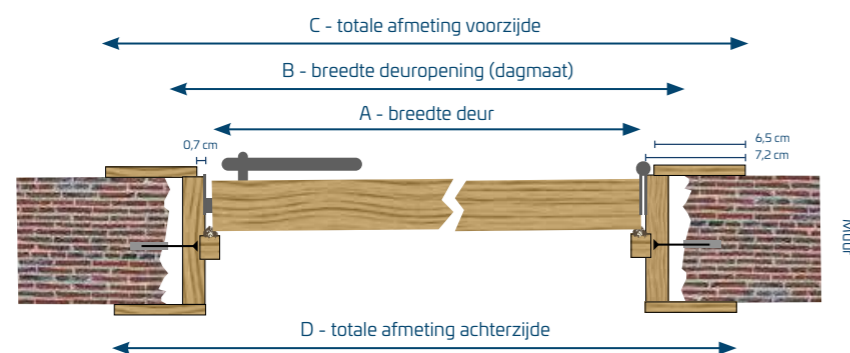

DEURKAST 15 MM DIK - DEURLIJST 65 MM BREED

SCHILDERDEUREN

BREEDTE VAN DE DEUR	630	680	730	780	830	880	930
MUROPENING MIN.	680	730	780	830	880	930	980
MUROPENING MAX.	765	815	865	915	965	1015	1065
TOTALE BREEDTE CONCEPT VOORZIJDE	780	830	880	930	980	1030	1080
TOTALE BREEDTE CONCEPT ACHTERZIJDE	780	830	880	930	980	1030	1080
LENGTE VAN DE DEUR	2015	2115	-	-	-	-	-
MUROPENING MIN.	2048	2148	-	-	-	-	-
MUROPENING MAX.	2085	2185	-	-	-	-	-
TOTALE HOOGTE CONCEPT VOORZIJDE	2095	2195	-	-	-	-	-
TOTALE HOOGTE CONCEPT ACHTERZIJDE	2095	2195	-	-	-	-	-

Alle afmetingen zijn in millimeter uitgedrukt

EIKEN & DECORATIEVE AFGEWERKTE DEUREN

BREEDTE VAN DE DEUR	630	680	730	780	830	880	930
MUROPENING MIN.	680	730	780	830	880	930	980
MUROPENING MAX.	750	800	850	900	950	1000	1050
TOTALE BREEDTE CONCEPT VOORZIJDE	780	830	880	930	980	1030	1080
TOTALE BREEDTE CONCEPT ACHTERZIJDE	765	815	865	915	965	1015	1065
LENGTE VAN DE DEUR	2015	2115	-	-	-	-	-
MUROPENING MIN.	2045	2145	-	-	-	-	-
MUROPENING MAX.	2080	2180	-	-	-	-	-
TOTALE HOOGTE CONCEPT VOORZIJDE	2095	2195	-	-	-	-	-
TOTALE HOOGTE CONCEPT ACHTERZIJDE	2087	2187	-	-	-	-	-

Alle afmetingen zijn in millimeter uitgedrukt