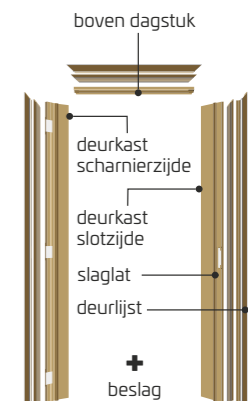

D. MULTIPLEX (MPX) VOORGEVERFD

Inbegrepen: deurkast, slaglatten, deurlijsten en beslag

- Deurkast: 18 mm (densiteit: 600 kg/m³)
- Deurlijsten: MPX hardhout B70 x D12 x L2200 mm
- Slaglatten: 18 x 18 mm met witte isolatiestrip
- Beslag: 3 omkeerbare Portixx scharnieren + Portixx slot 90/50

Multiplex voorgeverfd	Code
Breedte: 165 mm	310719
Breedte: 250 mm	311884
Breedte: 400 mm	310726