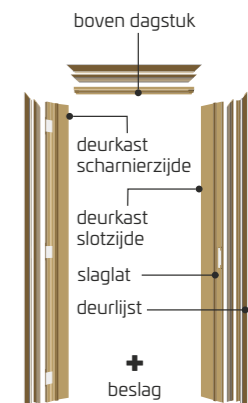

COLORE DEUREN

STAP 1 KIES EEN DEURBLAD *(verticaal omkeerbaar)*

A. COLORE DEUREN HONINGRAAT

- Deurdikte: 40 mm
- Deurhoogte: 2015 mm
- Kern: honingraat
- Scharnieren: 3 stuks voorgefreest
- Slot: slot & sluitplaat voorgefreest, sleutelgat en kruk gat voorgeboord
- Dekplaat: 3 mm HDF (800 kg/m³)
- Emissie: E1 klasse A
- Voorgeverfd, nog af te werken

Beschrijving	Colore P000 Honingraat - 2015mm						
Breedte	630 mm	680 mm	730 mm	780 mm	830 mm	880 mm	930 mm
Code	311570	311587	311594	311600	311617	311624	311631

B. COLORE DEUREN TUBESPAAN

- Deurdikte: 40 mm
- Deurhoogte: 2015 mm
- Kern: tubespaan
- Scharnieren: 3 stuks voorgefreest
- Slot: slot & sluitplaat voorgefreest, sleutelgat en kruk gat voorgeboord
- Dekplaat: 3 mm HDF (800 kg/m³)
- Emissie: E1 klasse A
- Voorgeverfd, nog af te werken

Beschrijving	Colore P000 Tubespaan - 2015 mm						
Breedte	630 mm	680 mm	730 mm	780 mm	830 mm	880 mm	930 mm
Code	311679	311686	311693	311709	311716	311723	311730

STAP 2 KIES EEN SET - VOOR EEN DEURHOOGTE VAN 2015 MM

A. MDF ONBEHANDELD

Inbegrepen: deurkast, slaglatten, deurlijsten en beslag

- Deurkast: MDF 15 mm (densiteit 700 kg/m³)
- Deurlijsten: MDF trapezium model B65 x D8 x L2200 mm
- Slaglatten: 15 x 15 mm
- Beslag: 3 omkeerbare Portixx scharnieren + Portixx slot 90/50

MDF onbehandeld	Code
Breedte: 125 mm	313239
Breedte: 165 mm	306781
Breedte: 400 mm	306798

B. MDF ONBEHANDELD - GELIJKLIKKEND

Inbegrepen: deurkast, slaglatten, deurlijsten en beslag

- Deurkast: MDF 15 mm (densiteit 700 kg/m³)
- Deurlijsten: MDF recht model B65 x D8 x L2250 mm
- Slaglatten: 15 x 15 mm
- Beslag: 3 omkeerbare Portixx scharnieren + Portixx slot 90/50

MDF onbehandeld gelijkliggend (zie extra info p5)	Code
Breedte : 165 mm	346848

C. MDF HYDRO ONBEHANDELD

Inbegrepen: deurkast, slaglatten, deurlijsten en beslag