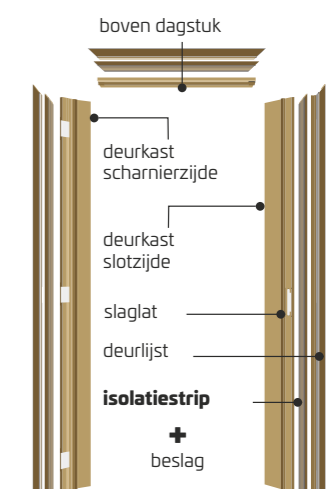

(*) Indien de deurkasten op breedte worden verzaagd, moet de deurlijst volledig op de afgezaagde kant geplaatst worden.