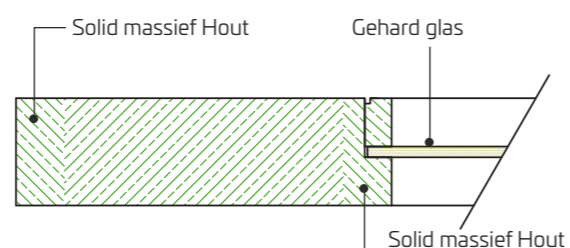

SPIRIT DEUREN

STAP 1 KIES EEN DEURBLAD *(verticaal omkeerbaar)*

De deur is opgebouwd uit massief hout met mat glas.

- Deurdikte: 40 mm
- Deurhoogte: 2015 mm
- Kern: massief hout
- Scharnieren: 3 stuks voorgefreest
- **Worden brut aangeleverd, nog te verven**
- Slot: slot & sluitplaat voorgefreest, kruk gat voorgeboord, sleutelgat niet

2. Beschrijving	Spirit M15 - 2015 mm		
Breedte	730 mm	780 mm	830 mm
Code	334173	334180	334197