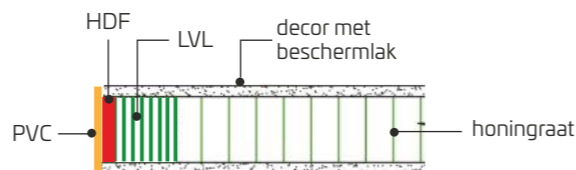

SENZA HORIZONTAAL DEUREN

STAP 1 KIES EEN DEURBLAD *(verticaal omkeerbaar)*

A. SENZA HORIZONTAAL

- Deurdikte: 40 mm
- Deurhoogte: 2015 mm
- Kader: LVL (laminated veneer lumber) met HDF voor extra stabiliteit
- Scharnieren: 3 stuks voorgefreesd
- Deurkanten: sterke pvc in zelfde kleur als deur
- Slot: slot & sluitplaat voorgefreesd, kruk gat voorgeboord
- Dekplaat: 3 mm HDF (800 kg/m³) voor extra stevigheid en akoestische eigenschappen
- Emissie: E1 klasse A