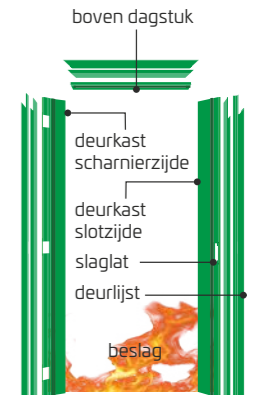

B. MULTIPLEX (MPX) VOORGEVERFD RF30

Inbegrepen: deurkast, slaglatten, deurlijsten en beslag

- Deurkast: voorgeverfd hardhout WBP Multiplex 18 mm - EN13986
- Deurlijsten: voorgeverfd hardhout 12 x 70 mm
- Slaglatten: voorgeverfd 22 x 22 mm
- Beslag: Portixx inox scharnieren (304) 80/80 Portixx cilinderslot 72/60
- Kwaliteit: WBP 72-100 volgens STS.31-53
- Standaard: NBN 713 020 ADD.1-STS.53.1 (uitgaven 2006)

Multiplex voorgeverfd RF30 18 mm - 2115 mm	Code
set RF multiplex - voorgeverfd - 18 mm - 2115 mm - B: 165 mm	314717
set RF multiplex - voorgeverfd - 18 mm - 2115 mm - B: 250 mm	314878
set RF multiplex - voorgeverfd - 18 mm - 2115 mm - B: 400 mm	314861