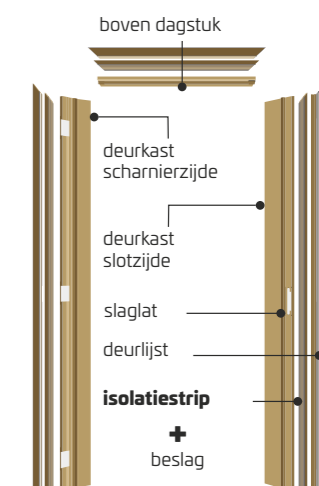

(*) Indien de deurkasten op breedte worden verzaagd, moet de deurlijst volledig op de afgezaagde kant geplaatst worden.