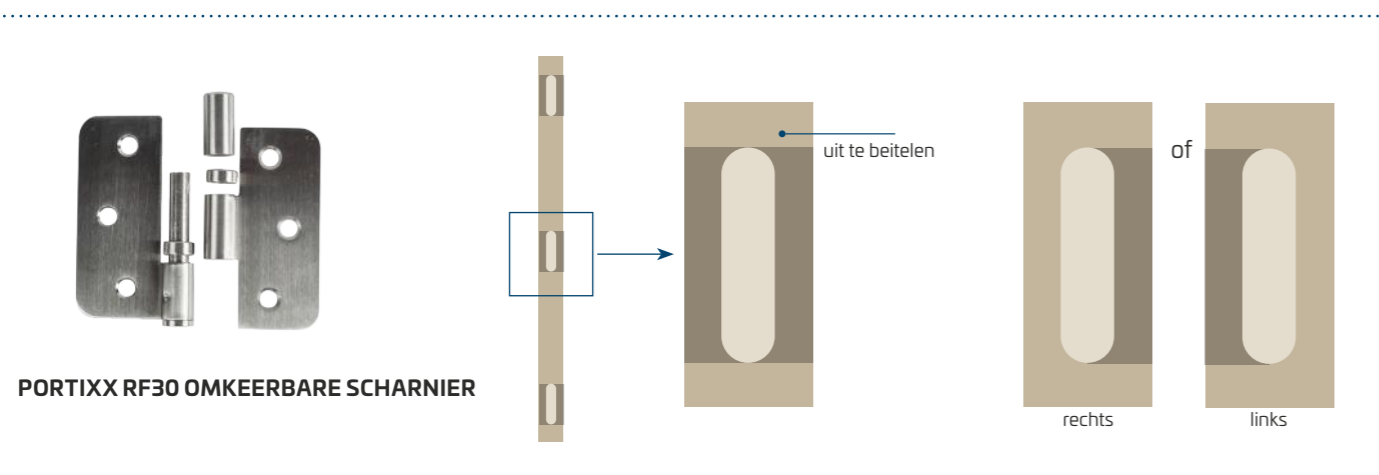

PORTIXX RF30 OMKEERBARE SCHARNIER

De scharniervorm dient uitgebeiteld te worden om de draairichting te bepalen.

De deurkast is aan 2 kanten uitgefreesd ten einde de klant toe te laten de draairichting op de werf te bepalen.

Solid is de enige leverancier in België met omkeerbare 3-puntsloten.

Plaatsing van de deur

De brandwerende deuren kunnen geplaatst worden in een kassement vervaardigd uit verschillende materialen. Let op: de brandwerende deuren met 3 puntsluiting zijn verticaal omkeerbaar.

Door de omkeerbaarheid van de deuren kan deze deur zowel rechts als links geplaatst worden. Dit verandert niets aan de brandtechniciteit van de deuren.

STAP 2 KIES EEN SET - VOOR EEN DEURHOOGTE VAN 2115 MM

A. HYDRO MDF RF30 3 PUNTSLUITING

Inbegrepen: deurkast, slaglatten, deurlijsten en beslag

- Deurkast: hydro MDF 24 mm (800 kg/m³)
- Deurlijsten: hydro MDF 12 x 70 mm
- Slaglatten: hydro MDF 22 x 22 mm
- Beslag: Portixx inox scharnieren (304) 80/80 driepuntslot
- Standaard: NBN 713 020 ADD.1-STS.53.1 (uitgaven 2006)

Hydro RF30 24 mm - 2115 mm	Code
set MDF hydro - 24 mm - 2115 mm - B: 250 mm	361247
set MDF hydro - 24 mm - 2115 mm - B: 400 mm	361254

DRIEPUNTSLUITING

Een meerpuntssluiting is een insteekslot wat over de hele lengte van de deur is ingefreesd, dit insteekslot sluit op 3 punten in het kozijn. Een meerpuntssluiting wordt ook wel een driepuntssluiting genoemd.

Een meerpuntssluiting staat voor veiligheid en gemak. Met 1 en dezelfde sleutel sluit uw deur op drie punten af. Zo bent u optimaal beveiligd maar met het gemak van een enkele cilinder. U heeft dan maar 1 sleutel nodig waarmee u 3 schoten het kozijn in draait.

BRANDWERENDE DEUREN

De PORTIXX brandwerende deuren worden geproduceerd onder Belgische norm NBN713.020 en onder Europese norm EN 16034. Getest in een geaccrediteerd Europees labo. De deurvleugels zijn gecertificeerd met een BENOR aTg label. De brandweerstand bedraagt RF 30 / EI₃₀.

ZWELPRODUCT

De brandweerstand van de houten brandwerende deuren wordt bekomen door gebruik te maken van hitte opschuimende strips. Deze zijn ingewerkt in de kopse kanten van de deurvleugel. De thermische strips zijn bedekt met massief hout en hierdoor niet zichtbaar.

INTERDENS OF OPZWELLEND MATERIAAL

Interdens is een opzwellend materiaal of een zwelopschuimend product dat als functie heeft de brandwerendheid van hout en op hout gebaseerd materiaal te verbeteren.