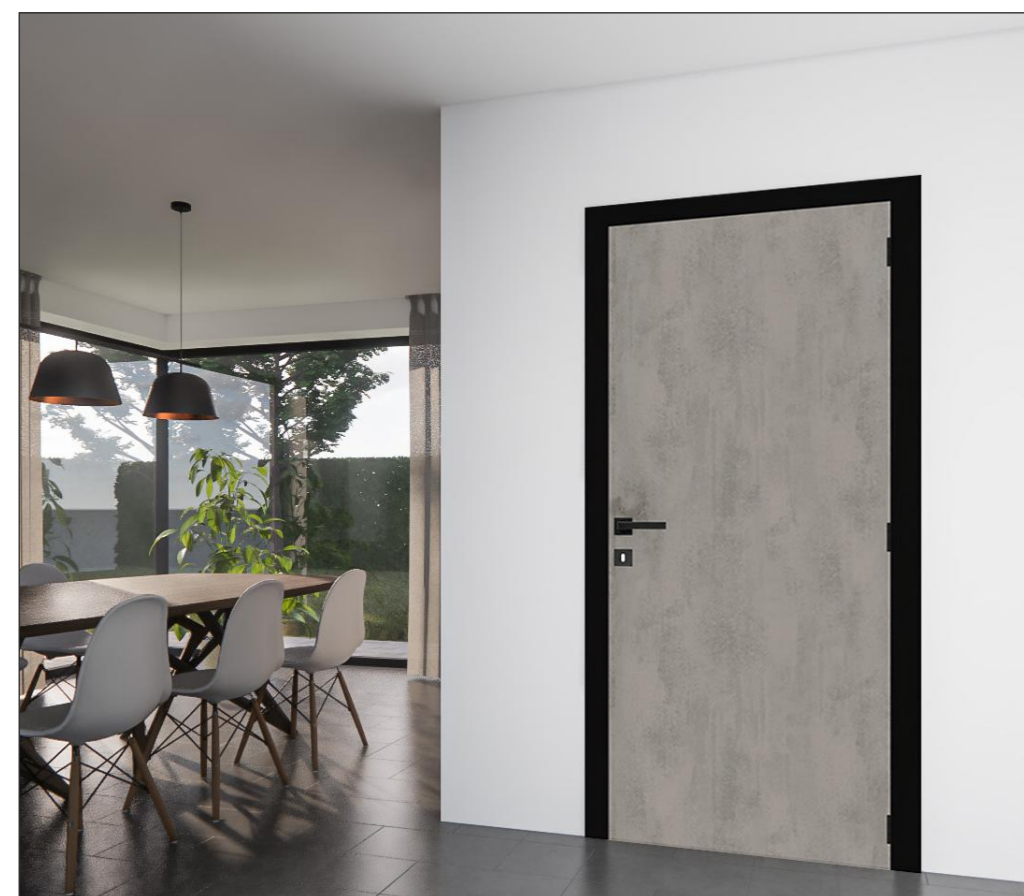

STAP 2 KIES EEN SET - VOOR EEN DEURHOOGTE VAN 2015 MM

A. MDF

Inbegrepen: deurkast, slaglatten, deurlijsten en beslag

- Deurkast: 15 mm MDF met décor
- Deurlijsten: 9 x 65 mm MDF met décor
- Slaglatten: 15 x 20 MDF **met ingewerkte dichtingsrubber** in aangepaste kleur decor
- Beslag: 3 omkeerbare Portixx scharnieren + Portixx slot 90/50

A. MDF Urban White	Code
MDF URBAN WHITE - B:165 - (3 SCH.) - Inclusief deurlijsten	348866
MDF URBAN WHITE - B:400 - (3 SCH.) - Inclusief deurlijsten	349153

A. MDF Urban Black	Code
MDF URBAN BLACK - B:165 - (3 SCH.) - Inclusief deurlijsten	351019
MDF URBAN BLACK - B:400 - (3 SCH.) - Inclusief deurlijsten	351026

INFO

Deurlijsten: MDF
recht model - 9 x 65 x 2200 mm

B. MULTIPLEX (MPX)

Inbegrepen: deurkast, slaglatten, deurlijsten en beslag

- Deurkast: 18 mm MPX wit
- Deurlijsten: 12 x 70 mm MDF met décor
- Slaglatten: 15 x 20 MDF **met ingewerkte dichtingsrubber** in aangepaste kleur decor
- Beslag: 3 omkeerbare Portixx scharnieren + Portixx slot 90/50

B. MULTIPLEX Urban White	Code
MPX URBAN WHITE - B:170 - (3 SCH.) - Inclusief deurlijsten	350524
MPX URBAN WHITE - B:400 - (3 SCH.) - Inclusief deurlijsten	350531

INFO

Deurlijsten: MDF
recht model - 12 x 70 x 2200 mm