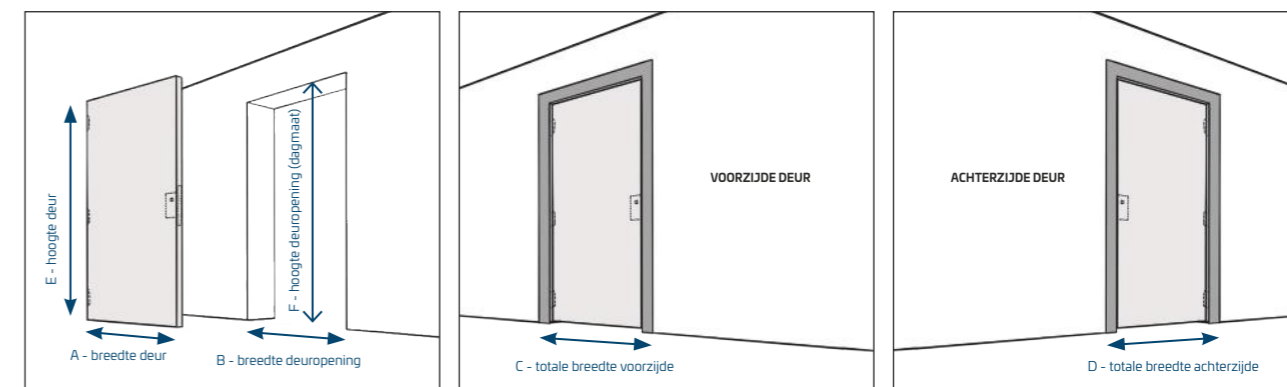

Alle afmetingen zijn in millimeter uitgedrukt

DEURKAST 18 MM DIK - DEURLIJST 70 MM BREED

SCHILDERDEUREN

BREEDTE VAN DE DEUR	630	680	730	780	830	880	930
MUROPENING MIN.	686	736	786	836	886	936	986
MUROPENING MAX.	775	825	875	925	975	1025	1075
TOTALE BREEDTE CONCEPT VOORZIJDE	790	840	890	940	990	1040	1090
TOTALE BREEDTE CONCEPT ACHTERZIJDE	790	840	890	940	990	1040	1090
LENGTE VAN DE DEUR	2015	2115	-	-	-	-	-
MUROPENING MIN.	2048	2148	-	-	-	-	-
MUROPENING MAX.	2085	2185	-	-	-	-	-
TOTALE HOOGTE CONCEPT VOORZIJDE	2100	2200	-	-	-	-	-
TOTALE HOOGTE CONCEPT ACHTERZIJDE	2100	2200	-	-	-	-	-

Alle afmetingen zijn in millimeter uitgedrukt

INFO Het is steeds belangrijk om een deurkast te kiezen die **minstens** even breed is als de dikte van de muur

A. MATERIALEN

HONINGRAAT

Een honingraat deur is opgebouwd uit een kader in dennenhout met een honingraatstructuur, verstevigd aan het slot. Honingraat deuren hebben een kern van stevig karton, die aan beide zijden bekleed is met een type vezelplaat, meestal HDF. De binnenkant van de binnendeur heeft een typisch honingraat motief. Het voordeel bij deze deuren is dat ze licht, voordelig en stabiel zijn.