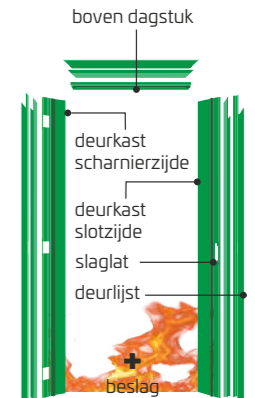

B. MULTIPLEX (MPX) VOORGEVERFD RF30

Inbegrepen: deurkast, slaglatten, deurlijsten en beslag

- Deurkast: voorgeverfd hardhout WBP Multiplex 18 mm - EN13986
- Deurlijsten: voorgeverfd hardhout 12 x 70 mm
- Slaglatten: voorgeverfd 22 x 22 mm
- Beslag: Portixx inox scharnieren (304) 80/80 Portixx cilinderslot 72/60
- Kwaliteit: WBP 72-100 volgens STS.31-53
- Standaard: NBN 713 020 ADD.1-STS.53.1 (uitgaven 2006)

Multiplex voorgeverfd RF30 18 mm - 2015 mm	Code
set RF multiplex - voorgeverfd - 18 mm - 2015 mm - B: 165 mm	311372
set RF multiplex - voorgeverfd - 18 mm - 2015 mm - B: 250 mm	311396
set RF multiplex - voorgeverfd - 18 mm - 2015 mm - B: 400 mm	311389