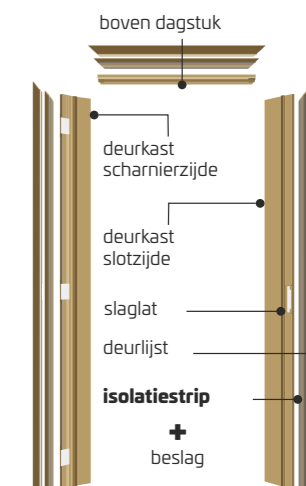

(*) Indien de deurkasten op breedte worden verzaagd, moet de deurlijst volledig op de afgezaagde kant geplaatst worden.