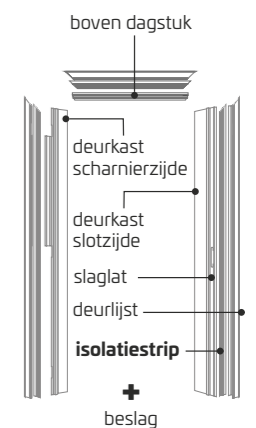

B. MULTIPLEX (MPX)

Inbegrepen: deurkast, slaglatten, deurlijsten en beslag

- Deurkast: 18 mm MPX wit
- Deurlijsten: 12 x 70 mm MDF met décor
- Slaglatten: 15 x 20 MDF **met ingewerkte dichtingsrubber** in aangepaste kleur decor
- Beslag: 3 omkeerbare Portixx scharnieren + Portixx slot 90/50

B. MULTIPLEX Urban White	Code
MPX URBAN WHITE - B:170 - (3 SCH.) - Inclusief deurlijsten	350524
MPX URBAN WHITE - B:400 - (3 SCH.) - Inclusief deurlijsten	350531

INFO

Deurlijsten: MDF
recht model - 12 x 70 x 2200 mm