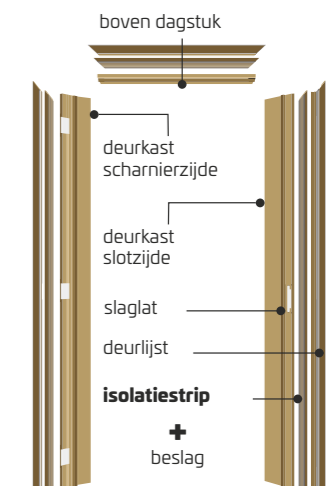

(*) Indien de deurkasten op breedte worden verzaagd, moet de deurlijst volledig op de afgezaagde kant geplaatst worden.