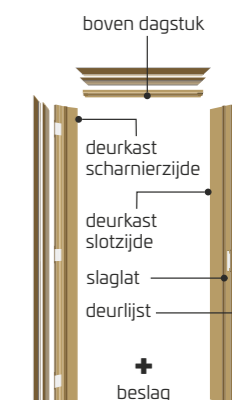

D. MULTIPLEX (MPX) VOORGEVERFD

Inbegrepen: deurkast, slaglatten, deurlijsten en beslag

- Deurkast: 18 mm (densiteit: 600 kg/m³)
- Deurlijsten: MPX hardhout B70 x D12 x L2200 mm
- Slaglatten: 18 x 18 mm **met witte isolatiestrip**
- Beslag: 3 omkeerbare Portixx scharnieren + Portixx slot 90/50

Multiplex voorgeverfd	Code
Breedte: 165 mm	310719
Breedte: 250 mm	311884
Breedte: 400 mm	310726