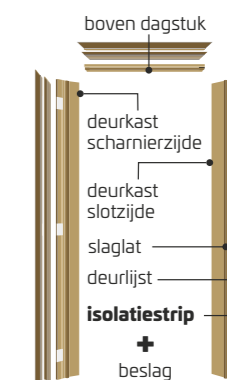

B. MDF hydro/Decor eik antraciet horizontaal	Code
Breedte: 200 mm	307900
Breedte: 300 mm	308013

INFO

A. Deurlijsten:
MDF + Decor
recht model
65 x 9 x 2200 mm

B. Deurlijsten:
MDF Hydro + Decor
recht model
70 x 12 x 2200 mm