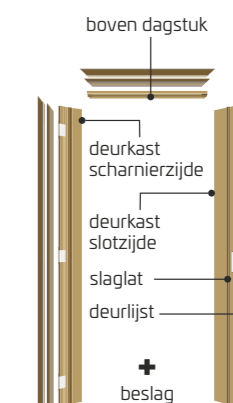

STAP 2 KIES EEN SET - VOOR EEN DEURHOOGTE VAN 2115 MM

A. MDF ONBEHANDELD

Inbegrepen: deurkast, slaglatten, deurlijsten en beslag

- Deurkast: MDF 15 mm (densiteit 700 kg/m³)
- Deurlijsten: MDF trapezium model
- Slaglatten: 15 x 15 mm
- Beslag: 3 omkeerbare Portixx scharnieren + Portixx slot 90/50

MDF onbehandeld	Code
Breedte: 165 mm	307122
Breedte: 400 mm	308525

Doorgangskasement: kies een set naar keuze
• Voor de plaatsing dient u de kant zonder uitfrezing te kiezen