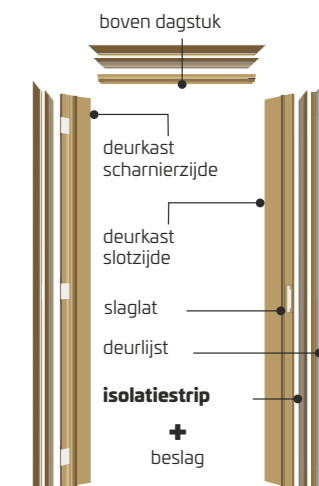

MDF/eik	Code
Breedte: 165 mm - deurlijsten: in verstek	309522
Breedte: 250 mm - deurlijsten: in verstek	312027
Breedte: 400 mm - deurlijsten: in verstek	309539

INFO

- Eiken deuren en deurkasten zijn onbehandeld en moeten nog geolied worden

- **Deurlijsten:** MDF eik fineer trapezium model - 9 x 65 x 2200 mm

Advies: zie disclaimer in verband met eiken deuren

B. MULTIPLEX / EIK

Inbegrepen: deurkast, slaglatten, deurlijsten en beslag (*)

- Deurkast: Multiplex/eik 18 mm (densiteit 600 kg/m³)
- Deurlijsten: hardhout eik fineer recht model - 12 x 70 x 2200 mm
- Slaglatten: 18 x 18 mm **met isolatiestrip** in lichte eikkleur
- Beslag: 3 omkeerbare Portixx scharnieren + Portixx slot 90/50