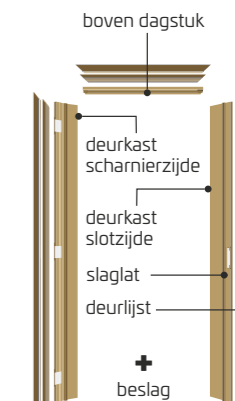

LEVIGATO DEUREN

STAP 1 KIES EEN DEURBLAD *(verticaal omkeerbaar)*

- Deurdikte: 40 mm
- Deurhoogte: 2015 mm
- Kern: honingraat
- Scharnieren: 3 stuks voorgefreesd
- Voorgeverfd, nog af te werken
- Levigato M02: mat glas (**vervangbaar**)
- Slot: slot & sluitplaat voorgefreesd, krukgat voorgeboord, sleutelgat **niet**
- Dekplaat: 3 mm HDF (800 kg/m³)
- Emissie: E1 klasse A

Beschrijving	1. Levigato M01 - 2015 mm						
Breedte	630 mm	680 mm	730 mm	780 mm	830 mm	880 mm	930 mm
Code	304121	304732	304138	304145	304152	-	304169

Beschrijving	2. Levigato M02 - 2015 mm (glas geplaatst)		
Breedte	730 mm	780 mm	830 mm
Code	304176	304183	304190

Beschrijving	3. Levigato M03 - 2015 mm		
Breedte	730 mm	780 mm	830 mm
Code	310771	310788	310795

1

2

3

Vervangbaar glas!

STAP 2 KIES EEN SET - VOOR EEN DEURHOOGTE VAN 2015 MM

A. MDF ONBEHANDELD

Inbegrepen: deurkast, slaglatten, deurlijsten en beslag

- Deurkast: MDF 15 mm (densiteit 700 kg/m³)
- Deurlijsten: MDF trapezium model B65 x D8 x L2200 mm
- Slaglatten: 15 x 15 mm
- Beslag: 3 omkeerbare Portixx scharnieren + Portixx slot 90/50

MDF onbehandeld	Code
Breedte: 125 mm	313239
Breedte: 165 mm	306781
Breedte: 400 mm	306798

B. MDF ONBEHANDELD - GELIJKLIKKEND

Inbegrepen: deurkast, slaglatten, deurlijsten en beslag

- Deurkast: MDF 15 mm (densiteit 700 kg/m³)
- Deurlijsten: MDF recht model B65 x D8 x L2250 mm
- Slaglatten: 15 x 15 mm
- Beslag: 3 omkeerbare Portixx scharnieren + Portixx slot 90/50

MDF onbehandeld gelijkliggend (zie extra info p5)	Code
Breedte : 165 mm	346848

C. MDF HYDRO ONBEHANDELD

Inbegrepen: deurkast, slaglatten, deurlijsten en beslag

- Deurkast: MDF 18 mm (densiteit 650 kg/m³)
- Deurlijsten: MDF hydro trapezium model B70 x D12 x L2200 mm
- Slaglatten: 18 x 18 mm **met witte isolatiestrip**
- Beslag: 3 omkeerbare Portixx scharnieren + Portixx slot 90/50