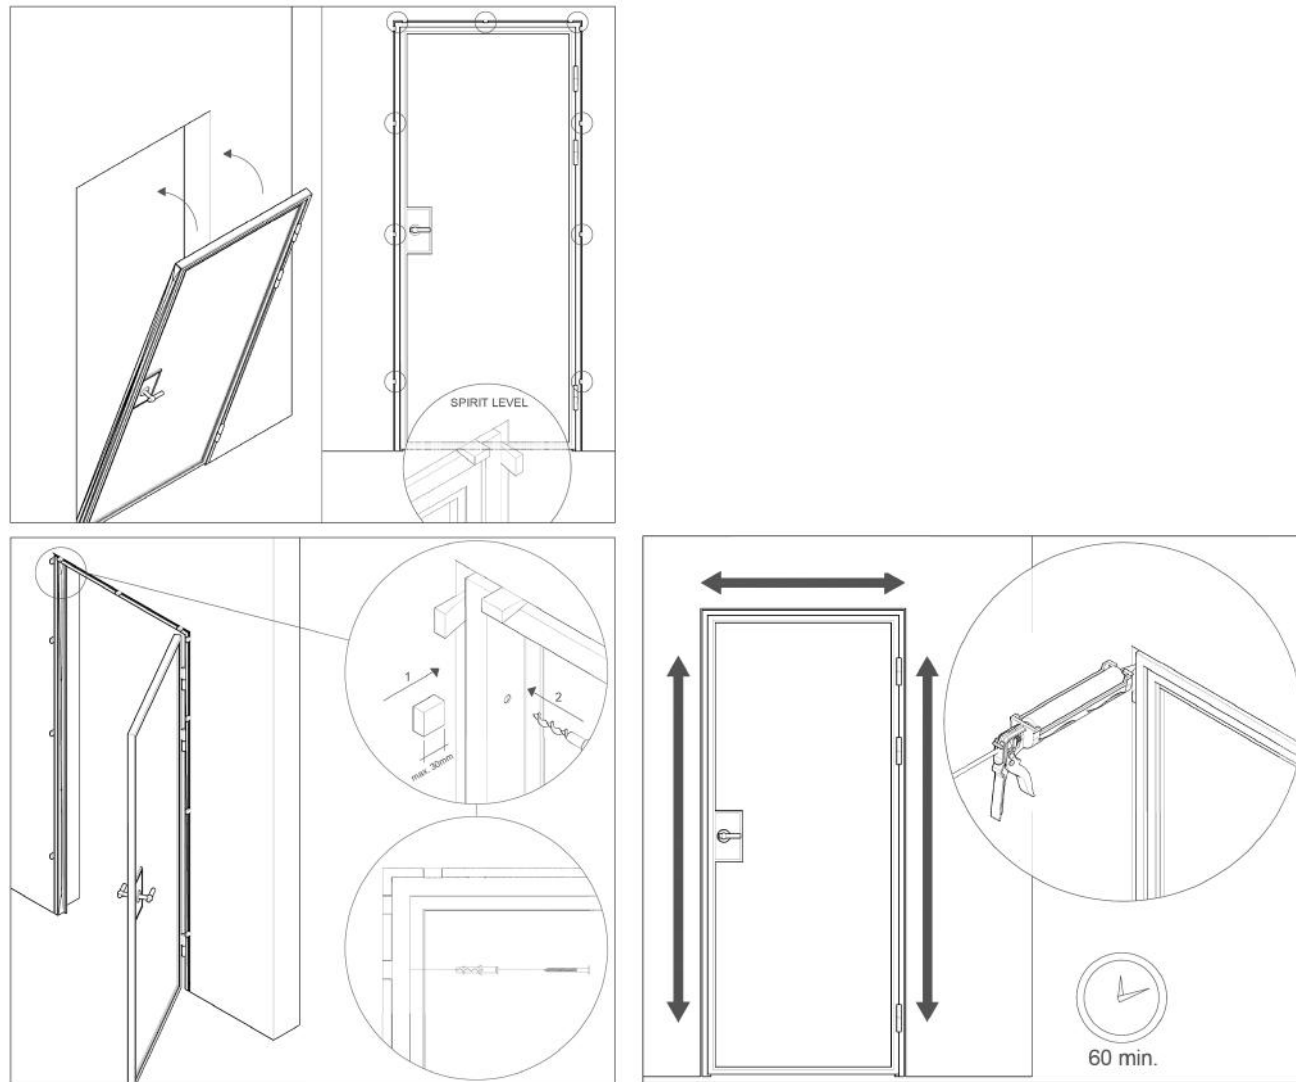

INSTALLATIE INSTRUCTIES

Hieronder vindt u een beknopte installatie-instructie voor het plaatsen van stalen deuren. Deze instructies geven een overzicht van de belangrijkste stappen die nodig zijn om een stalen deur correct te installeren. Het is echter belangrijk om op te merken dat de exacte installatievereisten kunnen variëren, afhankelijk van het specifieke deurmodel en de fabrikant. Raadpleeg altijd de gedetailleerde handleiding die wordt geleverd bij de stalen deur die u aanschaft voor specifieke installatie-instructies.

Als u tijdens uw ontdekkingsreis meer informatie wenst over onze deuren, zijn wij er om u te helpen. We begrijpen dat u misschien specifieke vragen heeft of extra details nodig heeft voordat u een beslissing neemt. Daarom hebben we verschillende kanalen opgezet waarmee u eenvoudig contact met ons kunt opnemen.

Als u rechtstreeks contact met ons wilt opnemen, kunt u ons een e-mail sturen naar info@solidintl.com. Ons toegewijde team van professionals staat klaar om uw vragen te beantwoorden en u de benodigde informatie te verstrekken. Of het nu gaat om specificaties, ontwerpen, materialen of installatieprocedures, wij zijn er om u te ondersteunen bij elke stap.

Daarnaast nodigen we u uit om onze website te bezoeken, www.solidintl.com, waar u een schat aan informatie vindt over ons assortiment binnendeuren.