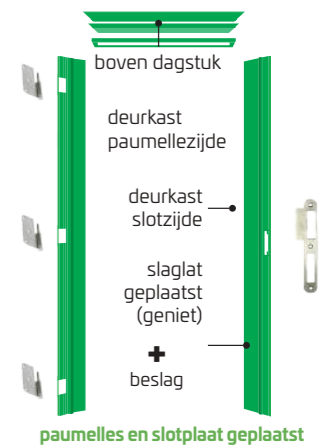

STAP 2 KIES EEN DEURKAST - VOOR EEN DEURHOOGTE VAN 2115 MM

A. HYDRO DEURKAST

Inbegrepen: deurkast, slaglatten en gemonteerd beslag

- Deurkast: Hydro MDF ($\geq 577 \text{ kg/m}^3$) - 18 mm
- Slaglatten reeds geplaatst: 16 x 18 (Hydro MDF)
- Beslag: 3 gemonteerde Argenta en sluitplaat
- EPB conform

Op stock	Links	Rechts
150 mm	316506	316643
170 mm	316513	316650
220 mm	316520	316667
270 mm	316537	316674

deurkast vochtwerende MDF

paumelles en slotplaat geplaatst

B. MPX DEURKAST

Inbegrepen: deurkast, slaglatten en gemonteerd beslag

- Deurkast: Multiplex ($\geq 600 \text{ kg/m}^3$) - 18 mm
- Slaglatten reeds geplaatst: 15 x 17 (Rood hout)
- Beslag: 3 gemonteerde Argenta paumelles en sluitplaat
- EPB conform

Op stock	Links	Recht
150 mm	316469	316681
170 mm	316476	316698
220 mm	316483	316704
270 mm	316490	316711

MPX deurkast