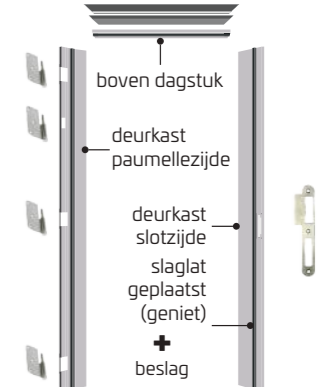

*Verpakt per 5 stuks - 11,25 lopende meter.

deurkast vochtwerende MDF

paumelles en slotplaat geplaatst

MPX deurkast

paumelles en slotplaat geplaatst

deurkast voorgeverfd MPX

paumelles en slotplaat geplaatst