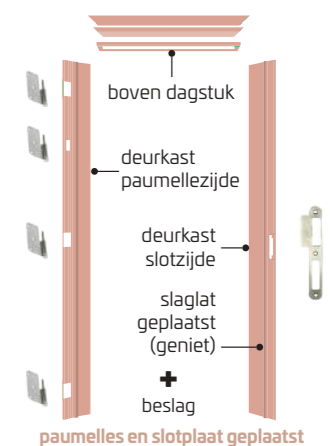

paumelles en slotplaat geplaatst

deurkast voorgeverfd MPX