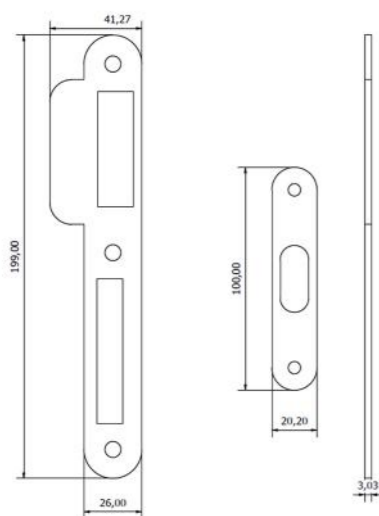

C. RF30 BRANDWERENDE DEUREN - 2015 MM

3 PUNTSLUITING / 30 MINUTEN BRANDWEREND

STAP 1 KIES EEN DEURBLAD

A. COLORE VOORGEVERFD RF30 3 PUNTSLUITING - 2015 MM

- Deur te: 40 mm
- Deurhoogte: 2015 mm
- Kern: volspaen
- Zijkanten: 3° schuin geschaafd
- Paumelles: 4 stuks Argenta 100/86 geplaatst (EN1935 norm)
- Densiteit: $\geq 430 \text{ kg/m}^3$
- Slot: drie puntslot geplaatst
- Dekplaat: voorgeverfde HDF $\geq 800 \text{ kg/m}^3$
- Emissie: E1 klasse A
- Kruk gat & sleutelgat geboord

Levering (3 weken)	830 mm	930 mm	980 mm
Linkse deuren (4 sch)	347043	347081	347128
Rechtse deuren (4 sch)	347050	347098	347135

DRIE PUNTSLUITING

- Inbouw meerpuntsluiting met dag- & nachtschoot
- Afgeschuinde hardstalen pinnen
- Asafstand: 72 mm
- Doornmaat: 55 mm
- Dagschoot: vernikkeld staal
- Nachtschoot: vernikkeld staal
- Projectie nachtschoot: 20 mm dubbele tour
- Patentgaten: ja
- Krukstift: 8 mm
- Voorplaat: afgerond, symmetrisch

Detail: sluitplaat 3 puntslot