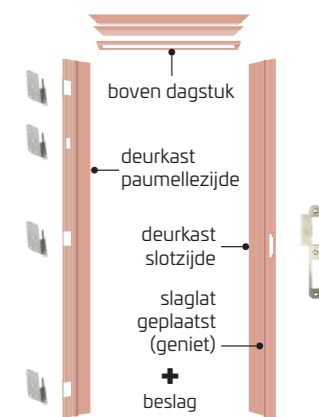

paumelles en slotplaat geplaatst

deurkast voorgeverfd MPX