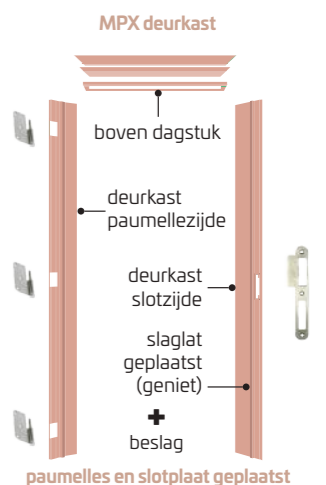

C. VOORGEVERFDE MPX DEURKAST

1. Inbegrepen: deurkast, slaglatten en gemonteerd beslag
2. Deurkast: Multiplex ($\geq 600 \text{ kg/m}^3$) - 18 mm
   - Slaglatten reeds geplaatst: 15 x 17 (Hardhout voorgeverfd)
   - Beslag 3 gemonteerde Argenta paumelles en sluitplaat
   - **Inclusief dichtingsrubber (geplaatst)**
   - EPB conform

Op Stock	Links	Rechts
170 mm	320916	320923
220 mm	320930	320947
270 mm	320954	320961
370 mm	320978	320985