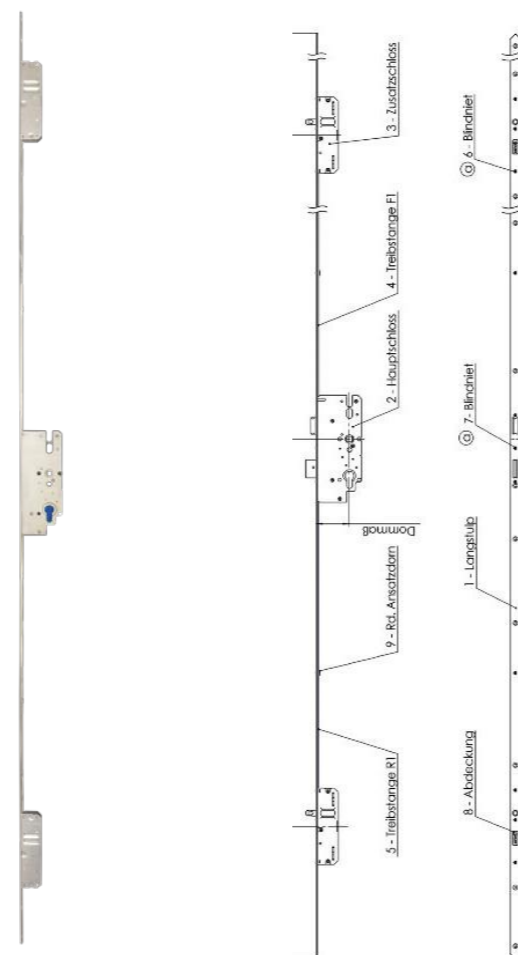

Detail: technische tekening 3 puntslot

STAP 2 KIES EEN DEURKAST - VOOR EEN DEURHOOGTE VAN 2115 MM

B. MPX DEURKAST RF30

Inbegrepen: deurkast, slaglatten en gemonteerd beslag

- Deurkast: Multiplex ($\geq 600 \text{ kg/m}^3$) - 18 mm
- Slaglatten reeds geplaatst: 22 x 22 (MPX)
- Beslag: 4 gemonteerde Argenta paumelles en sluitplaat
- EPB conform

Op stock	Links	Rechts
370 mm	347197	347180