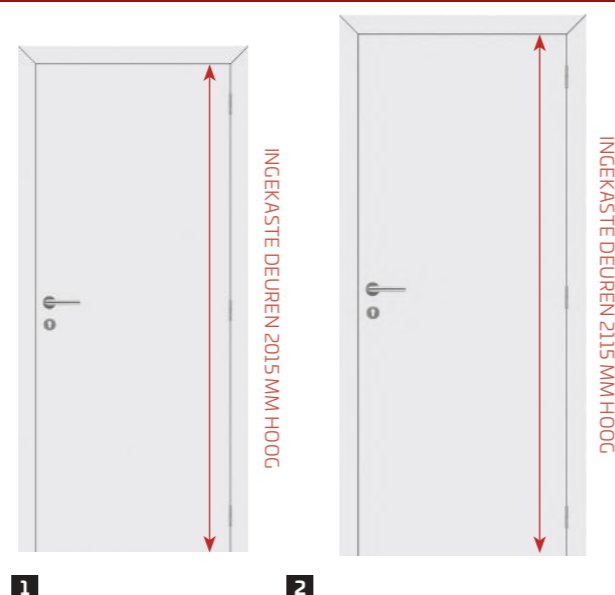

CLASSIXX

by solid international

PROFESSIONELE DEUREN

FOR PROFESSIONALS

CATALOGUS

INHOUD

BEPAALEN DE AFMETINGEN VAN DE DEUR.....	3
1 - CLASSIXX INGEKASTE DEUREN 2015 MM.....	4
2 - CLASSIXX INGEKASTE DEUREN 2115 MM.....	16
3 - CLASSIXX ACCESSOIRES.....	28
+ PROJECTEN & HPL OP MAAT.....	30