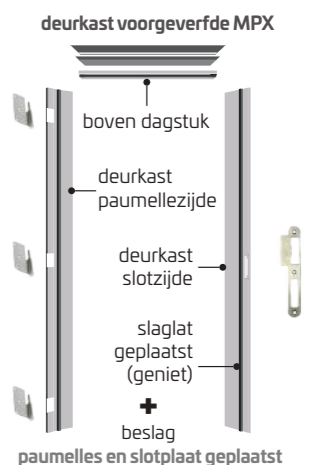

STAP 3 KIES DEURLIJSTEN

Deurlijsten (sets*)	Code
Hydro MDF / Brut 12 MM - 2250 MM - B: 68 MM	316544
Rood hout / Brut 12 MM - 2250 MM - B: 68 MM	316551
Voorgeverfd hardhout / Voorgeverfd 12 MM - 2250 MM - B: 68 MM	317428

*Verpakt per 5 stuks - 11,25 lopende meter.