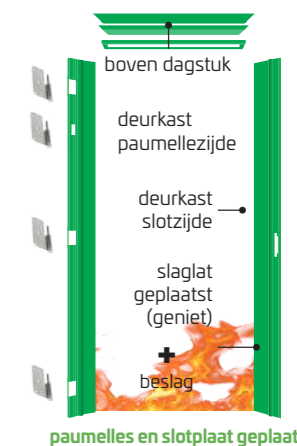

STAP 2 KIES EEN DEURKAST - VOOR EEN DEURHOOGTE VAN 2115 MM

A. HYDRO DEURKAST RF30

1. Inbegrepen: deurkast, slaglatten en gemonteerd beslag
2. Deurkast: Hydro MDF ($\geq 577 \text{ kg/m}^3$) - 18 mm
   - Slaglatten reeds geplaatst: 22 x 22 (Hydro MDF)
   - Beslag: 4 gemonteerde Argenta paumelles en sluitplaat
   - EPB conform

Op stock	Links	Rechts
170 mm	318470	318517
220 mm	318487	318524
270 mm	318494	318531
370 mm	318500	318548

deurkast vochtwerende MDF