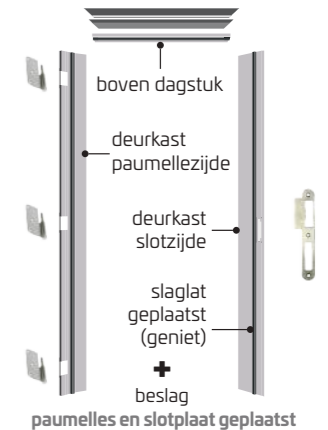

paumelles en slotplaat geplaatst

STAP 3 KIES DEURLIJSTEN

Deurlijsten (sets*)	Code
Hydro MDF / Brut 12 MM - 2250 MM - B: 68 MM	316544
Rood hout / Brut 12 MM - 2250 MM - B: 68 MM	316551
Voorgeverfd hardhout / Voorgeverfd 12 MM - 2250 MM - B: 68 MM	317428

*Verpakt per 5 stuks - 11,25 lopende meter.