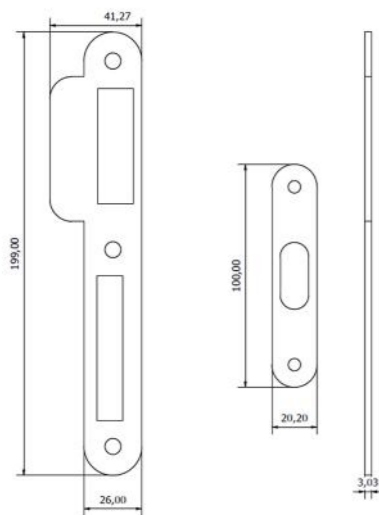

Op stock	830 mm	930 mm	980 mm
Linkse deuren (4 sch)	347067	347104	347142
Rechtse deuren (4 sch)	347074	347111	347159

100x86 paumelle INOX

DRIE PUNTSLUITING

- Inbouw meerpuntsluiting met dag- & nachtschoot
- Afgeschuinde hardstalen pinnen
- Asafstand: 72 mm
- Doornmaat: 55 mm
- Dagschoot: vernikkeld staal
- Nachtschoot: vernikkeld staal
- Projectie nachtschoot: 20 mm dubbele tour
- Patentgaten: ja
- Krukstift: 8 mm
- Voorplaat: afgerond, symmetrisch