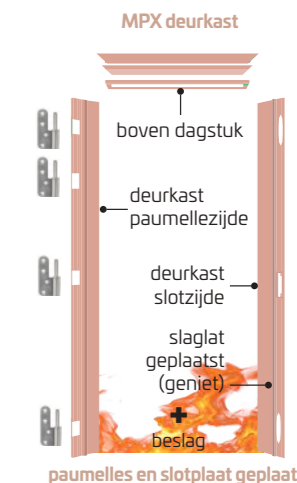

STAP 3 KIES DEURLIJSTEN

Deurlijsten (sets*)	Code
Hydro MDF / Brut 12 MM - 2250 MM - B: 68 MM	316544
Rood hout / Brut 12 MM - 2250 MM - B: 68 MM	316551
Voorgeverfd hardhout / Voorgeverfd 12 MM - 2250 MM - B: 68 MM	317428

*Verpakt per 5 stuks - 11,25 lopende meter.