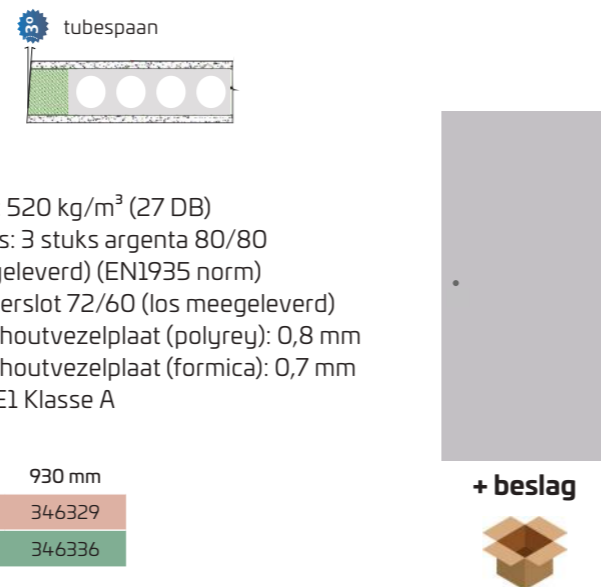

B. TUBESPAAN HPL

- Deur te: 40 mm
- Deurhoogte: 2015 mm
- Kern: tubespaan
- Zijkanten: 3° schuin geschaafd
- Krukgat geboord, sleutelgat niet
- Kantlat: rood hout 8 mm, twee zijden overplakt (niet behandeld)
- Densiteit: 520 kg/m³ (27 DB)
- Paumelles: 3 stuks argenta 80/80 (los meegeleverd) (EN1935 norm)
- Slot: klavierslot 72/60 (los meegeleverd)
- Dekplaat houtvezelplaat (polyrey): 0,8 mm
- Dekplaat houtvezelplaat (formica): 0,7 mm
- Emissie: E1 Klasse A

Levering (3 weken)	730 mm	780 mm	830 mm	880 mm	930 mm
Linkse deuren (3 sch)	347241	347289	346244	346282	346329
Rechtse deuren (3 sch)	347258	346213	346251	346299	346336