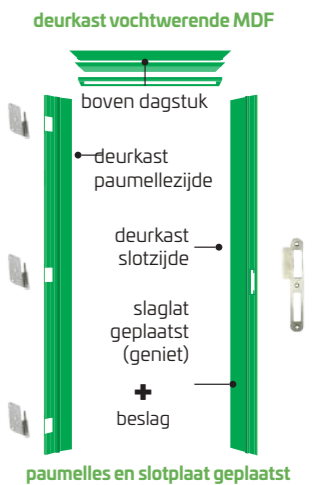

STAP 2 KIES EEN DEURKAST - VOOR EEN DEURHOOGTE VAN 2015 MM

A. HYDRO DEURKAST

1. Inbegrepen: deurkast, slaglatten en gemonteerd beslag
2. Deurkast: hydro MDF ($\geq 577 \text{ kg/m}^3$) - 18 mm
   - Slaglatten reeds geplaatst: 16 x 18 (Hydro MDF)
   - Beslag: 3 gemonteerde Argenta paumelles en sluitplaat
   - EPB conform

Op Stock	Links	Rechts
150 mm	316421	316568
170 mm	316438	316575
220 mm	316445	316582
270 mm	316452	316599

B. MPX DEURKAST

1. Inbegrepen: deurkast, slaglatten en gemonteerd beslag
2. Deurkast: Multiplex ($\geq 600 \text{ kg/m}^3$) - 18 mm
   - Slaglatten reeds geplaatst: 15 x 17 (Rood hout)
   - Beslag 3 gemonteerde Argenta paumelles en sluitplaat
   - EPB conform

Op Stock	Links	Rechts
150 mm	316384	316605
170 mm	316391	316612
220 mm	316407	316629
270 mm	316414	316636