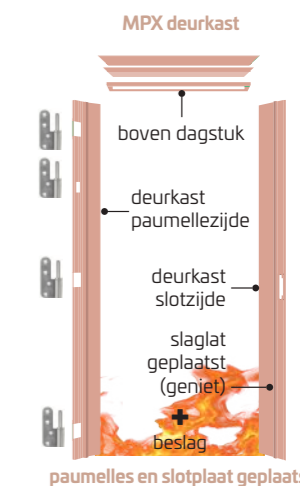

STAP 2 KIES EEN DEURKAST - VOOR EEN DEURHOOGTE VAN 2115 MM

B. MPX DEURKAST RF60

Inbegrepen: deurkast, slaglatten en gemonteerd beslag

- Deurkast: Multiplex (≥ 600 kg/m³) - 22 mm
- Slaglatten reeds geplaatst: 22 x 22 (Rood hout)
- Beslag: 4 gemonteerde Argenta paumelles en sluitplaat
- EPB conform

Op stock	Links	Rechts
370 mm	347227	347234