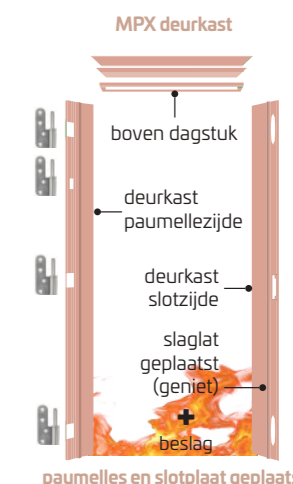

STAP 3 KIES DEURLIJSTEN

Deurlijsten (sets*)	Code
Hydro MDF / Brut 12 MM - 2250 MM - B: 68 MM	316544
Rood hout / Brut 12 MM - 2250 MM - B: 68 MM	316551
Voorgeverfd hardhout / Voorgeverfd 12 MM - 2250 MM - B: 68 MM	317428

*Verpakt per 5 stuks - 11,25 lopende meter.