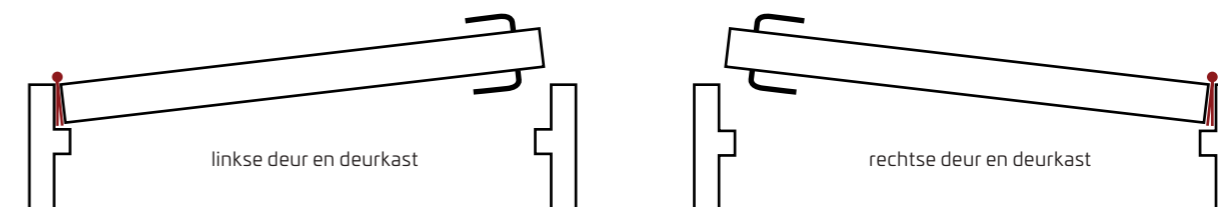

Gezien de Classixx deuren op een traditionele manier worden geproduceerd, dient u de richting van de deur te kiezen. Bovenaan is de normering die wij hanteren.