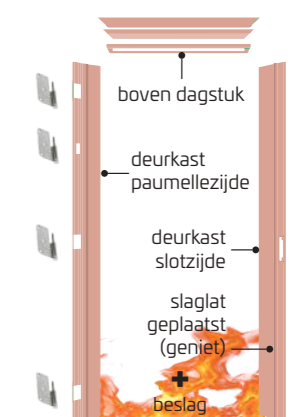

MPX deurkast

paumelles en slotplaat geplaatst