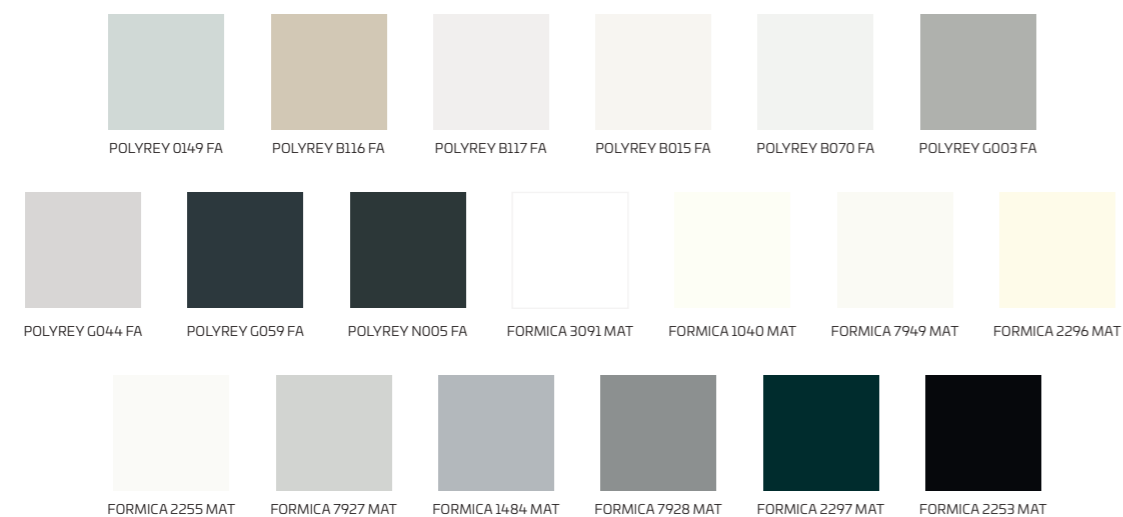

A. TUBESPAAN DEUREN 2015 MM

STAP 1 KIES EEN DEURBLAD

A. COLORE VOORGEVERFD TUBESPAAN

- Deur te: 40 mm
- Deurhoogte: 2015 mm
- Kern: tubespaan
- Zijkanten: 3° schuin geschaafd
- Krukgat geboord, sleutelgat niet
- Densiteit: 520 kg/m³ (27 DB)
- Paumelles: 3 stuks argenta 80/80 geplaatst (EN1935 norm)
- Dekplaat: 3 mm HDF (800 kg/m³)
- Slot: klavierslot 72/60 geplaatst
- Emissie: E1 Klasse A

Op stock	630 mm	680 mm	710 mm	730 mm	780 mm	810 mm	830 mm	880 mm	930 mm
Linkse deuren (3 sch)	315837	315851	346107	315875	315899	347821	315905	315929	315943
Rechtse deuren (3 sch)	315820	315844	346114	315868	315882	346091	315912	315936	315950

B. TUBESPAAN HPL

- Deur te: 40 mm
- Deurhoogte: 2015 mm
- Kern: tubespaan
- Zijkanten: 3° schuin geschaafd
- Krukgat geboord, sleutelgat niet
- Kantlat: rood hout 8 mm, twee zijden overplakt (niet behandeld)
- Densiteit: 520 kg/m³ (27 DB)
- Paumelles: 3 stuks argenta 80/80 (los meegeleverd) (EN1935 norm)
- Slot: klavierslot 72/60 (los meegeleverd)
- Dekplaat houtvezelplaat (polyrey): 0,8 mm
- Dekplaat houtvezelplaat (formica): 0,7 mm
- Emissie: E1 Klasse A

Levering (3 weken)	730 mm	780 mm	830 mm	880 mm	930 mm
Linkse deuren (3 sch)	347241	347289	346244	346282	346329
Rechtse deuren (3 sch)	347258	346213	346251	346299	346336

STAP 2 KIES EEN DEURKAST - VOOR EEN DEURHOOGTE VAN 2015 MM

A. HYDRO DEURKAST

1. Inbegrepen: deurkast, slaglatten en gemonteerd beslag
2. Deurkast: hydro MDF ($\geq 577 \text{ kg/m}^3$) - 18 mm
   - Slaglatten reeds geplaatst: 16 x 18 (Hydro MDF)
   - Beslag: 3 gemonteerde Argenta paumelles en sluitplaat
   - EPB conform

Op Stock	Links	Rechts
150 mm	316421	316568
170 mm	316438	316575
220 mm	316445	316582
270 mm	316452	316599

B. MPX DEURKAST