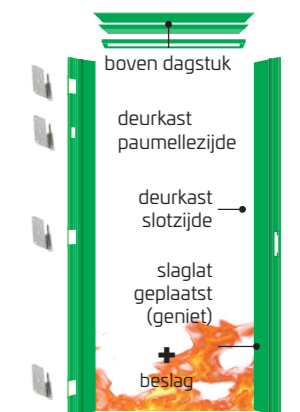

STAP 3 KIES DEURLIJSTEN

Deurlijsten (sets*)	Code
Hydro MDF / Brut 12 MM - 2250 MM - B: 68 MM	316544
Rood hout / Brut 12 MM - 2250 MM - B: 68 MM	316551
Voorgeverfd hardhout / Voorgeverfd 12 MM - 2250 MM - B: 68 MM	317428

*Verpakt per 5 stuks - 11,25 lopende meter.

deurkast vochtwerende MDF

paumelles en slotplaat geplaatst