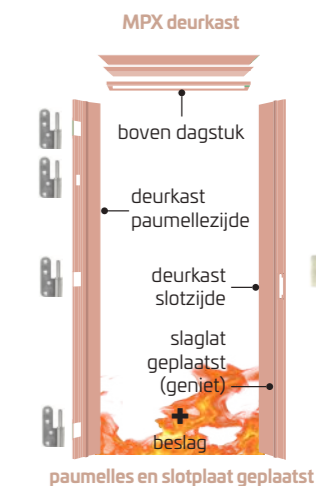

STAP 2 KIES EEN DEURKAST - VOOR EEN DEURHOOGTE VAN 2015 MM

A. MPX DEURKAST RF60

Inbegrepen: deurkast, slaglatten en gemonteerd beslag

- Deurkast: Multiplex ($\geq 600 \text{ kg/m}^3$) - 22 mm
- Slaglatten reeds geplaatst: 22 x 22 (Rood hout)
- Beslag: 4 gemonteerde Argenta paumelles en sluitplaat
- EPB conform

Op stock	Links	Rechts
370 mm	347203	347210