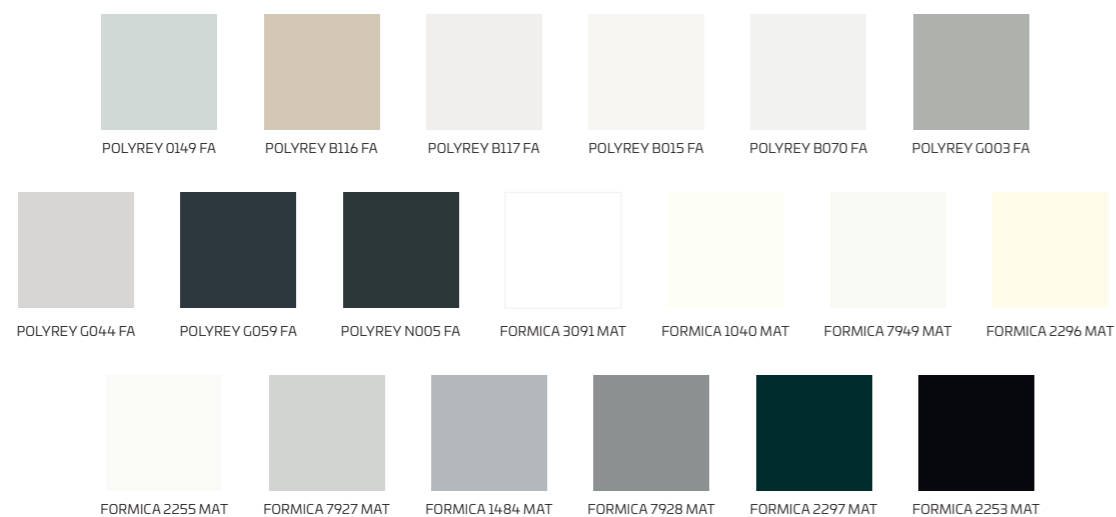

B. RF30 BRANDWERENDE DEUREN - 2015 MM

30 MINUTEN BRANDWEREND

STAP 1 KIES EEN DEURBLAD

A. COLORE VOORGEVERFD RF30 - 2015 MM

- Deur te: 40 mm
- Deurhoogte: 2015 mm
- Kern: volspaan
- Zijkanten: 3° schuin geschaafd
- Paumelles: 4 stuks Argenta 80/80 geplaatst (EN1935 norm)
- Densiteit: $\geq 430 \text{ kg/m}^3$
- Slot: cilinderslot 72/60 geplaatst
- Dekplaat: voorgeverfde HDF $\geq 800 \text{ kg/m}^3$
- Emissie: E1 klasse A
- Kruggat & sleutelgat geboord

Op stock	630 mm	680 mm	730 mm	780 mm	830 mm	880 mm	930 mm	980 mm	1030 mm
Linkse deuren (4 sch)	318081	318104	316957	316971	316988	318111	318135	346749	349917
Rechtse deuren (4 sch)	318074	318098	316940	316964	316995	318128	318142	346732	349900

B. HPL RF30 - 2015 MM

- Deur te: 40 mm
- Deurhoogte: 2015 mm
- Kern: volspaan
- Zijkanten: 3° schuin geschaafd
- Kruggat & sleutelgat geboord
- Kantlat: rood hout 8 mm, twee zijden overplakt (niet behandeld)
- Densiteit: $\geq 430 \text{ kg/m}^3$
- Paumelles: 4 stuks argenta 80/80 (los meegeleverd) (EN1935 norm)
- Slot: cilinderslot 72/60 (los meegeleverd)
- Dekplaat houtvezelplaat (polyrey): 0,8 mm
- Dekplaat houtvezelplaat (formica): 0,7 mm
- Emissie: E1 Klasse A

+ beslag

Levering (3 weken)	830 mm	880 mm	930 mm	980 mm
Linkse deuren (4 sch)	346428	346466	346503	346541
Rechtse deuren (4 sch)	346435	346473	346510	346558