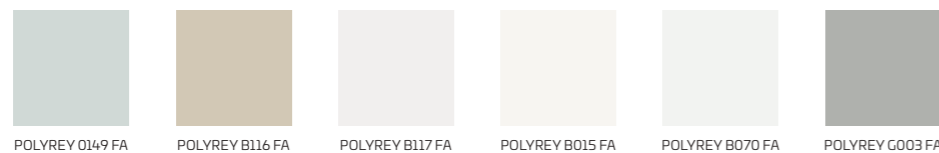

A. TUBESPAAN DEUREN 2015 MM (980 MM - 1030 MM)

STAP 1 KIES EEN DEURBLAD

A. COLORE VOORGEVERFD TUBESPAAN

- Deur te: 40 mm
- Deurhoogte: 2015 mm
- Kern: tubespaan
- Zijkanten: 3° schuin geschaafd
- Kruk gat geboord, sleutelgat niet

- Densiteit: $\geq 520 \text{ kg/m}^3$ (27 DB)
- Paumelles: 4 stuks argenta 80/80 geplaatst (EN1935 norm)
- Dekplaat: 3 mm HDF ($\geq 800 \text{ kg/m}^3$)
- Slot: klavierslot 72/60 geplaatst
- Emissie: E1 Klasse A

paumelles en slot
zijn steeds
geplaatst

Op stock	980 mm	1030 mm
Linkse deuren (3 sch)	320350	320374
Rechtse deuren (3 sch)	320367	320381

B. TUBESPAAN HPL

- Deur te: 40 mm
- Deurhoogte: 2015 mm
- Kern: tubespaan
- Zijkanten: 3° schuin geschaafd
- Kruk gat geboord, sleutelgat niet
- Kantlat: rood hout 8 mm, twee zijden overplakt (niet behandeld)

- Densiteit: $\geq 520 \text{ kg/m}^3$ (27 DB)
- Paumelles: 4 stuks argenta 80/80 (los meegeleverd) (EN1935 norm)
- Slot: klavierslot 72/60 (los meegeleverd)
- Dekplaat houtvezelplaat (polyrey): 0,8 mm
- Dekplaat houtvezelplaat (formica): 0,7 mm
- Emissie: E1 Klasse A

+ beslag

Levering (3 weken)	980 mm
Linkse deuren (3 sch)	346367
Rechtse deuren (3 sch)	346374

STAP 2 KIES EEN DEURKAST - VOOR EEN DEURHOOGTE VAN 2015 MM

A. HYDRO DEURKAST

Inbegrepen: deurkast, slaglatten en gemonteerd beslag

- Deurkast: hydro MDF ($\geq 577 \text{ kg/m}^3$) - 18 mm
- Slaglatten reeds geplaatst: 22 x 22 (Hydro MDF)
- Beslag: 4 gemonteerde Argenta paumelles en sluitplaat
- EPB conform

Op stock	Links	Rechts
170 mm	318319	318357
220 mm	318326	318364
270 mm	318333	318371
370 mm	318340	318388

B. MPX DEURKAST

Inbegrepen: deurkast, slaglatten en gemonteerd beslag

- Deurkast: Multiplex ($\geq 600 \text{ kg/m}^3$) - 18 mm
- Slaglatten reeds geplaatst: 22 x 22 (Rood hout)
- Beslag: 4 gemonteerde Argenta paumelles en sluitplaat
- EPB conform