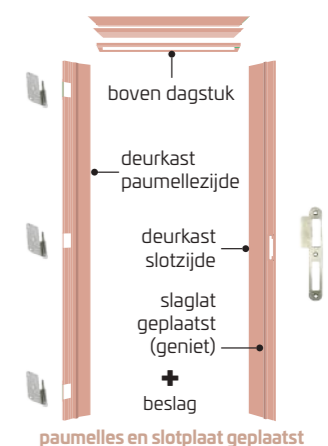

paumelles en slotplaat geplaatst

C. VOORGEVERFDE MPX DEURKAST

Inbegrepen: deurkast, slaglatten en gemonteerd beslag

- Deurkast: Multiplex ($\geq 600 \text{ kg/m}^3$) - 18 mm
- Slaglatten reeds geplaatst: 15 x 17 (Hardhout Voorgeverfd)
- Beslag: 3 gemonteerde Argenta paumelles en sluitplaat
- **Inclusief dichtingsrubber (geplaatst)**
- EPB conform

Op stock	Links	Rechts
170 mm	320992	321005
220 mm	321012	321029
270 mm	321036	321043
370 mm	321050	321067

deurkast voorgeverfde MPX