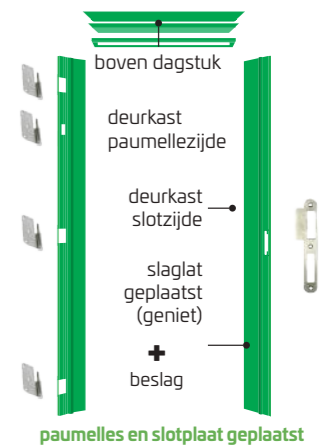

STAP 3 KIES DEURLIJSTEN

Deurlijsten (sets*)	Code
Hydro MDF / Brut 12 MM - 2250 MM - B: 68 MM	316544
Rood hout / Brut 12 MM - 2250 MM - B: 68 MM	316551
Voorgeverfd hardhout / Voorgeverfd 12 MM - 2250 MM - B: 68 MM	317428

*Verpakt per 5 stuks - 11,25 lopende meter.

deurkast vochtwerende MDF

paumelles en slotplaat geplaatst

MPX deurkast