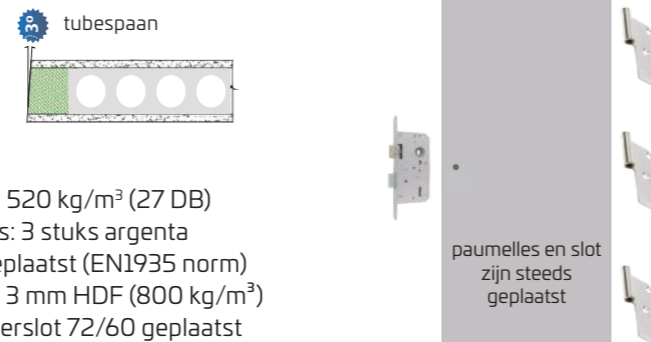

A. TUBESPAAN DEUREN 2015 MM

STAP 1 KIES EEN DEURBLAD

A. COLORE VOORGEVERFD TUBESPAAN

- Deur te: 40 mm
- Deurhoogte: 2015 mm
- Kern: tubespaan
- Zijkanten: 3° schuin geschaafd
- Krukgat geboord, sleutelgat niet
- Densiteit: 520 kg/m³ (27 DB)
- Paumelles: 3 stuks argenta 80/80 geplaatst (EN1935 norm)
- Dekplaat: 3 mm HDF (800 kg/m³)
- Slot: klavierslot 72/60 geplaatst
- Emissie: E1 Klasse A