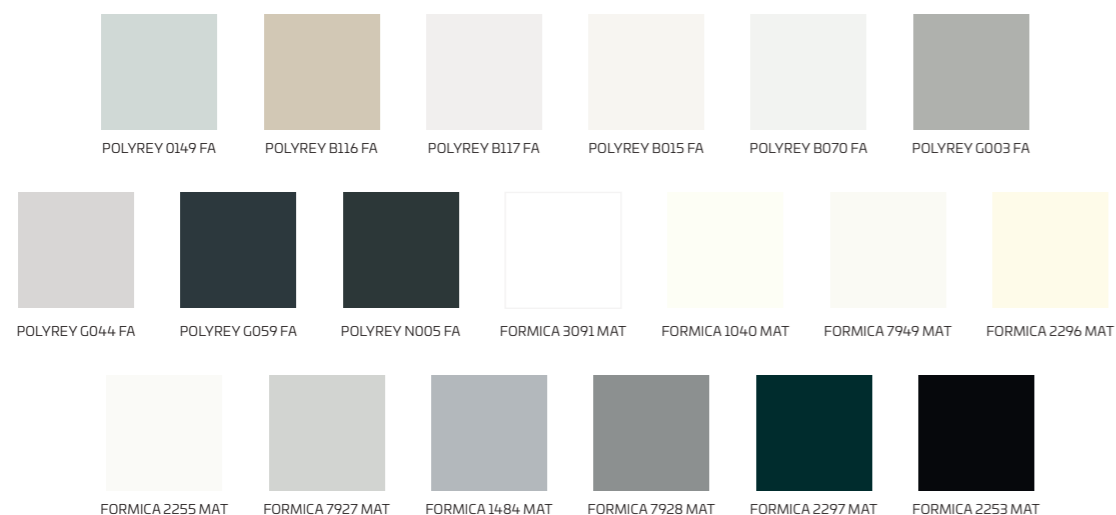

B. RF30 BRANDWERENDE DEUREN 2115 MM

30 MINUTEN BRANDWEREND

STAP 1 KIES EEN DEURBLAD

A. COLORE VOORGEVERFD RF30 - 2115 MM

- Deur te: 40 mm
- Deurhoogte: 2115 mm
- Kern: volspaan
- Zijkanten: 3° schuin geschaafd
- Densiteit: $\geq 430 \text{ kg/m}^3$
- Kruk gat & sleutelgat geboord
- Paumelles: 4 stuks Argenta 80/80 geplaatst (EN1935 norm)
- Slot: cilinderslot 72/60 geplaatst
- Dekplaat: voorgeverfde HDF $\geq 800 \text{ kg/m}^3$
- Emissie: E1 Klasse A

Op stock	630 mm	680 mm	730 mm	780 mm	830 mm	880 mm	930 mm	980 mm	1030 mm
Linkse deuren (4 sch)	318203	318227	321852	321869	321876	318234	318258	349894	349931
Rechtse deuren (4 sch)	318197	318210	321883	321890	321906	318241	318265	349887	349924

A. RF30 HPL - 2115 MM

- Deur te: 40 mm
- Deurhoogte: 2115 mm
- Kern: volspaan
- Zijkanten: 3° schuin geschaafd
- Kruk gat & sleutelgat geboord
- Kantlat: rood hout 8 mm tweezijdig, overplakt (niet bewerkt)
- Densiteit: $\geq 430 \text{ kg/m}^3$ (27 DB)
- Paumelles: 4 stuks argenta 80/80 (los meegeleverd) (EN1935 norm)
- Slot: cilinderslot 72/60 (los meegeleverd)
- Dekplaat houtvezelplaat (polyrey): 0,8 mm
- Dekplaat houtvezelplaat (formica): 0,7 mm
- Emissie: E1 Klasse A

Levering (3 weken)	830 mm	880 mm	930 mm	980 mm	1030 mm
Linkse deuren (4 sch)	346442	346480	346527	346565	346589
Rechtse deuren (4 sch)	346459	346497	346534	346572	346596

+ beslag