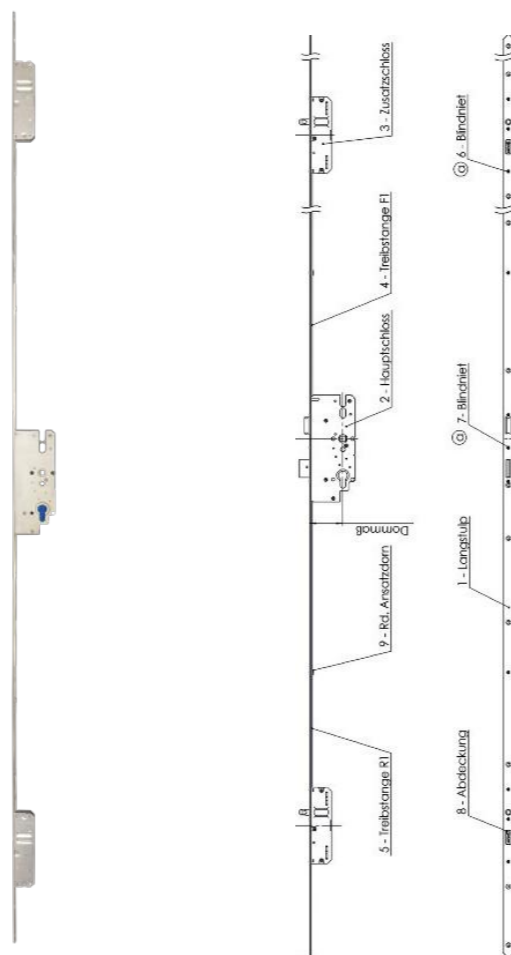

Detail: technische tekening 3 puntslot