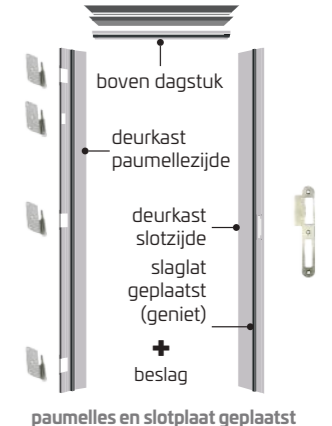

*Verpakt per 5 stuks - 11,25 lopende meter.

deurkast vochtwerende MDF

paumelles en slotplaat geplaatst

MPX deurkast

paumelles en slotplaat geplaatst

deurkast voorgeverfd MPX

paumelles en slotplaat geplaatst