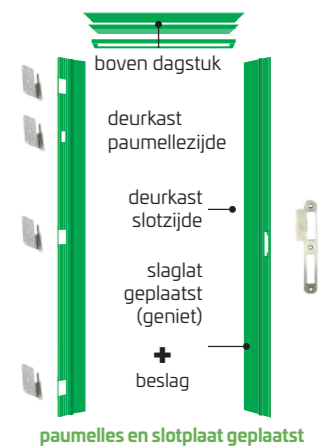

STAP 3 KIES DEURLIJSTEN

Deurlijsten (sets*)	Code
Hydro MDF / Brut 12 MM - 2250 MM - B: 68 MM	316544
Rood hout / Brut 12 MM - 2250 MM - B: 68 MM	316551
Voorgeverfd hardhout / Voorgeverfd 12 MM - 2250 MM - B: 68 MM	317428

*Verpakt per 5 stuks - 11,25 lopende meter.

deurkast vochtwerende MDF

paumelles en slotplaat geplaatst

MPX deurkast